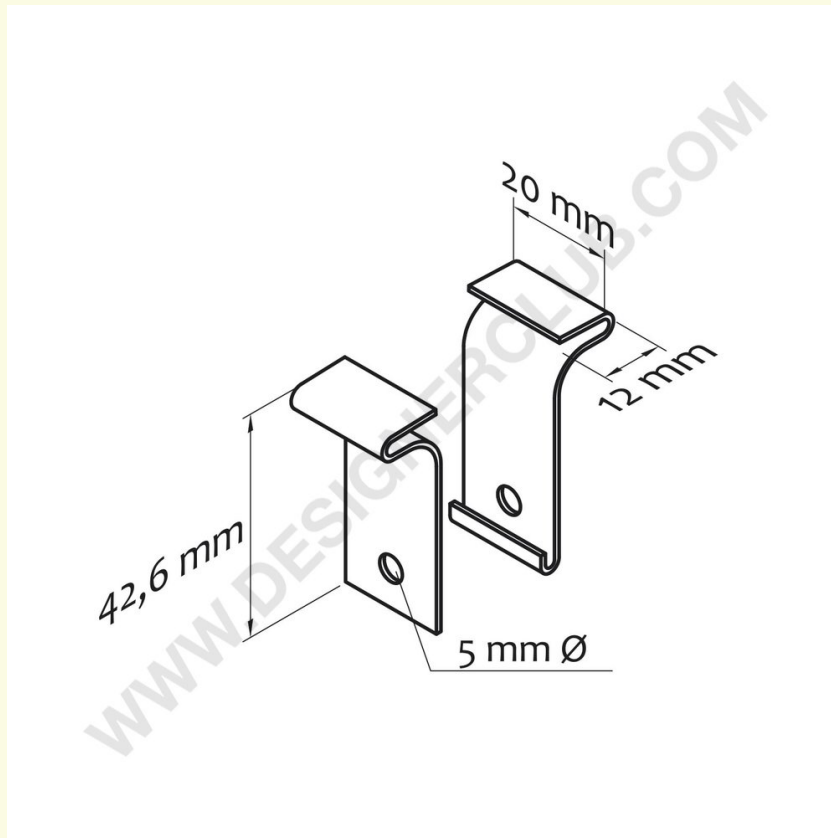

Gegevensblad

REF: 410 515
Metalen plafondklem

Metalen plafondklem bestaat uit 2 stukken. Kan door de structuren heen aan het verlaagde plafond worden bevestigd.

+39 0332 455 360 www.designerclub.com commerciale@designerclub.com
Designer Club S.R.L. Via 2 Giugno 28, 21022, Azzate (VA) , Italy