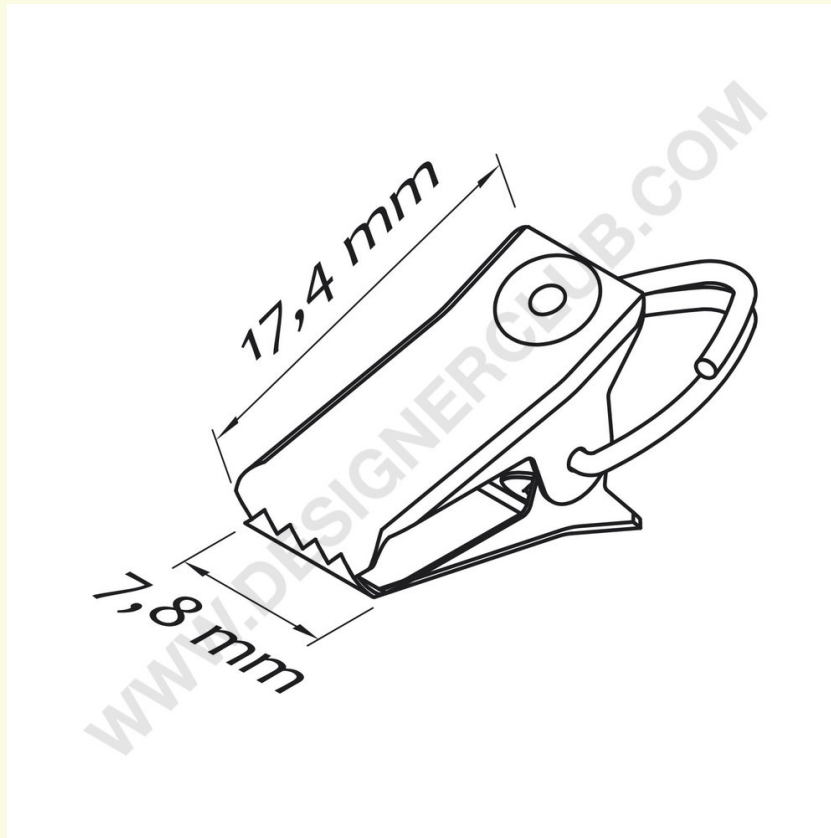

Gegevensblad

REF: 111 720
Metalen klem voor borden

Metalen steun om kaarten of etalage te nieten.

+39 0332 455 360 www.designerclub.com commerciale@designerclub.com
Designer Club S.R.L. Via 2 Giugno 28, 21022, Azzate (VA) , Italy