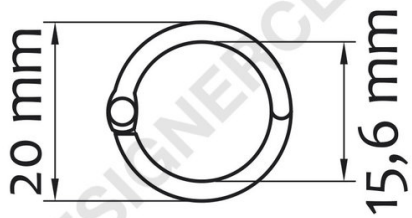

Gegevensblad

REF: 419 580
Metalen splitring 15 mm.

Metalen splitring afsluitbaar, diameter 13 mm., te plaatsen op toonbanken, manden of om de borden met elkaar te verbinden.

+39 0332 455 360 www.designerclub.com commerciale@designerclub.com
Designer Club S.R.L. Via 2 Giugno 28, 21022, Azzate (VA), Italy