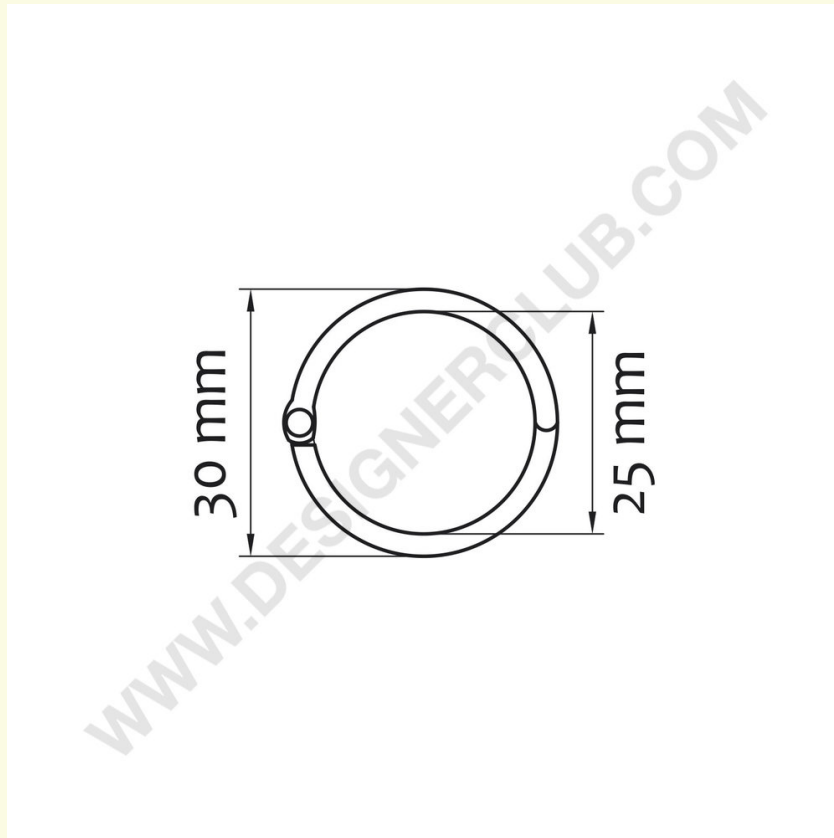

Gegevensblad

REF: 419 582
Metalen splitring 25 mm.

Metalen splitring afsluitbaar, diameter 25 mm., te plaatsen op toonbanken, manden of om de borden met elkaar te verbinden.

+39 0332 455 360 www.designerclub.com commerciale@designerclub.com
Designer Club S.R.L. Via 2 Giugno 28, 21022, Azzate (VA), Italy