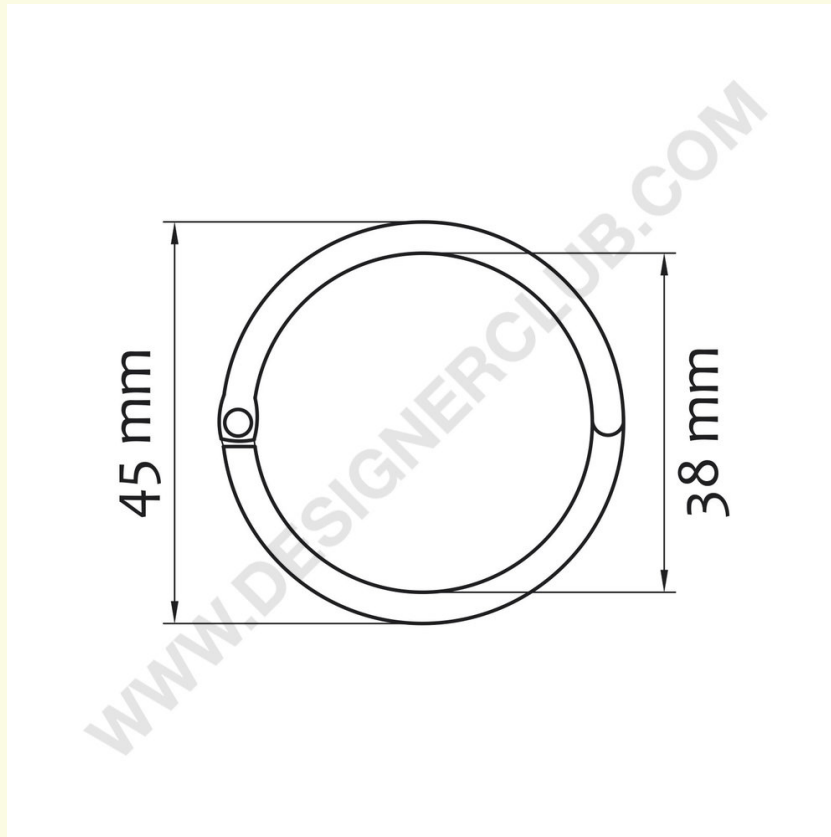

Gegevensblad

REF: 419 586
Metalen splitring 38 mm.

Metalen splitring afsluitbaar, diameter 38 mm., te plaatsen op toonbanken, manden of om de borden met elkaar te verbinden.

+39 0332 455 360 www.designerclub.com commerciale@designerclub.com
Designer Club S.R.L. Via 2 Giugno 28, 21022, Azzate (VA), Italy