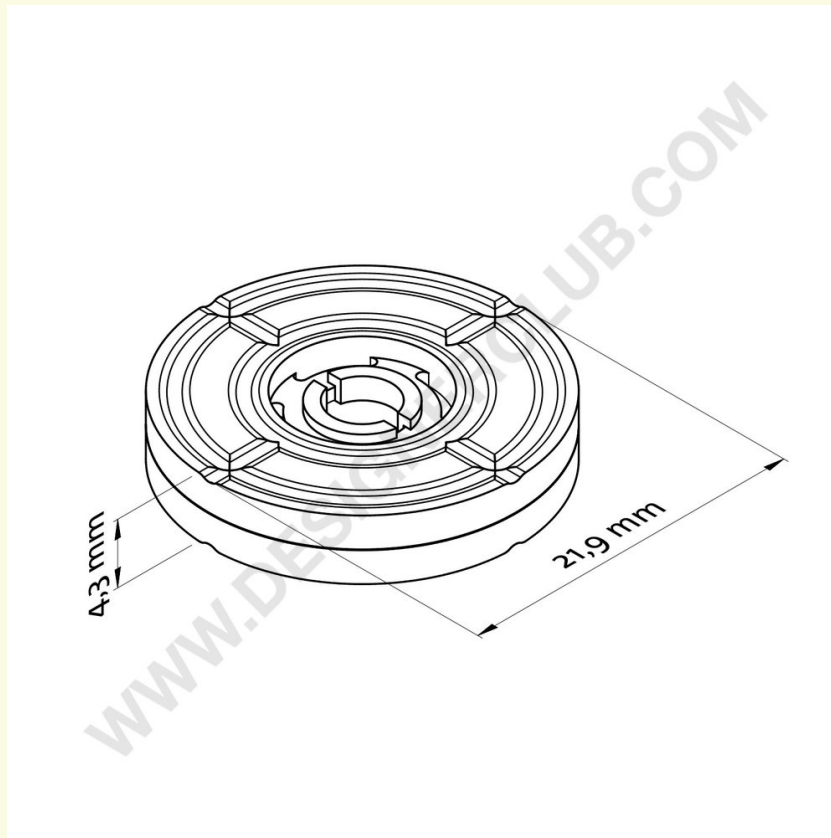

Gegevensblad

REF: 115 740

Mini roterende plaat zonder zelfklevende pad

Witte abs mini draaischijf voor roterende of schommelende displays. 22 mm. diameter. Zonder zelfklevende pad.

+39 0332 455 360 www.designerclub.com commerciale@designerclub.com
Designer Club S.R.L. Via 2 Giugno 28, 21022, Azzate (VA) , Italy