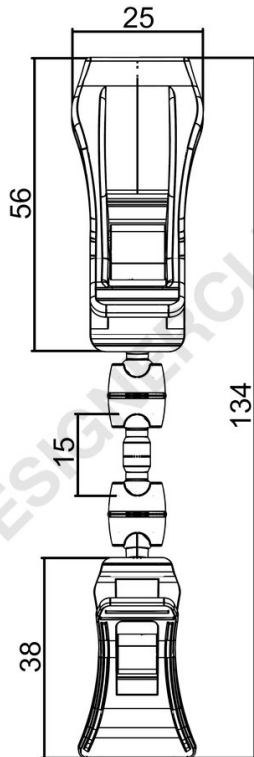

Gegevensblad

REF: P11B10
Miniklem met steel mm. 15 en klem

Miniklem met steel mm. 15 en klem. Totale hoogte mm. 134.

+39 0332 455 360 www.designerclub.com commerciale@designerclub.com
Designer Club S.R.L. Via 2 Giugno 28, 21022, Azzate (VA) , Italy