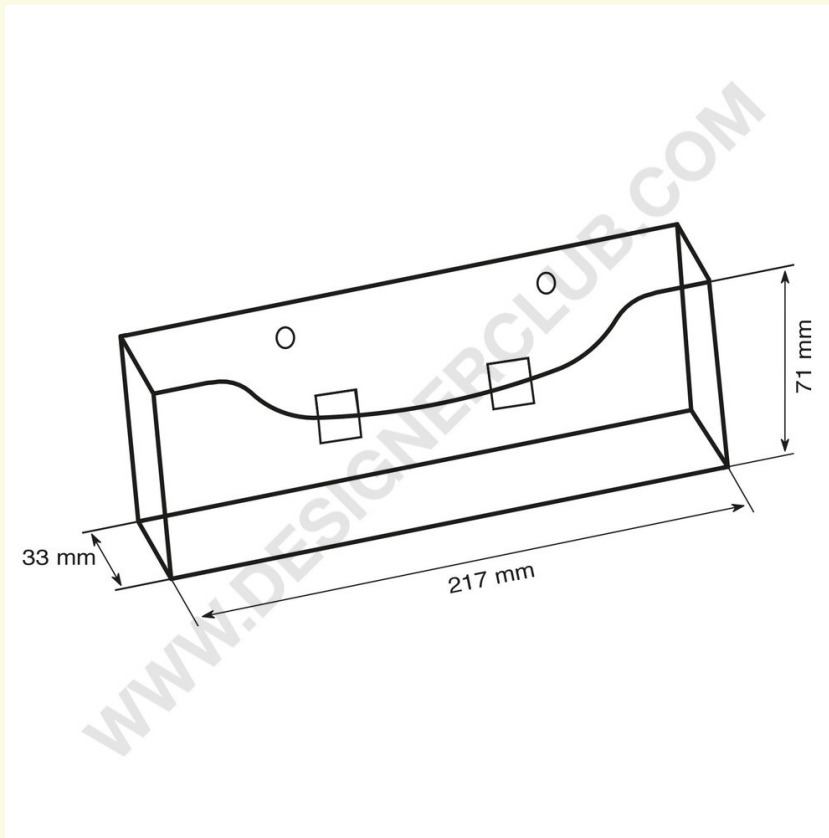

## Gegevensblad

**REF: 111 479**

**Perfecto wall landscape 7000 voor 1/3 a4 formaat - met gaten**

Wandbrochurehouder 1/3 A4 met gaten voor brochures mm. 210 x 100 (intern mm. 217 x 33) Dozen van 50 stuks.