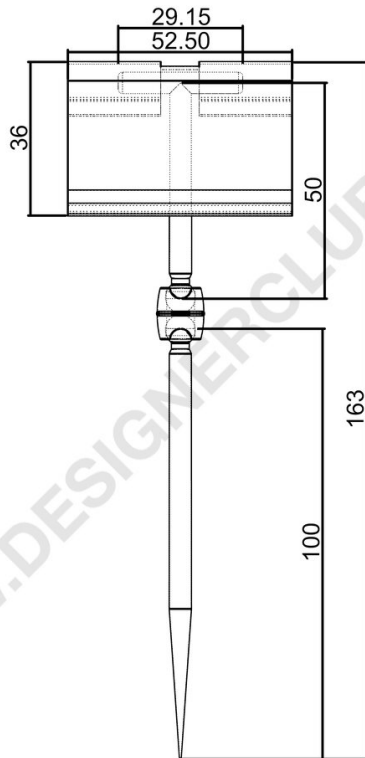

Gegevensblad

REF: P15P40

Pen h. 100 mm. met "T" steel mm. 50 en etikethouder

Pen h. 100 mm. met "T" steel mm. 50 en etikethouder ref. 431 640. Andere etikethouders beschikbaar (zie accessoires voor pinnen) Op aanvraag zonder etikethouder.