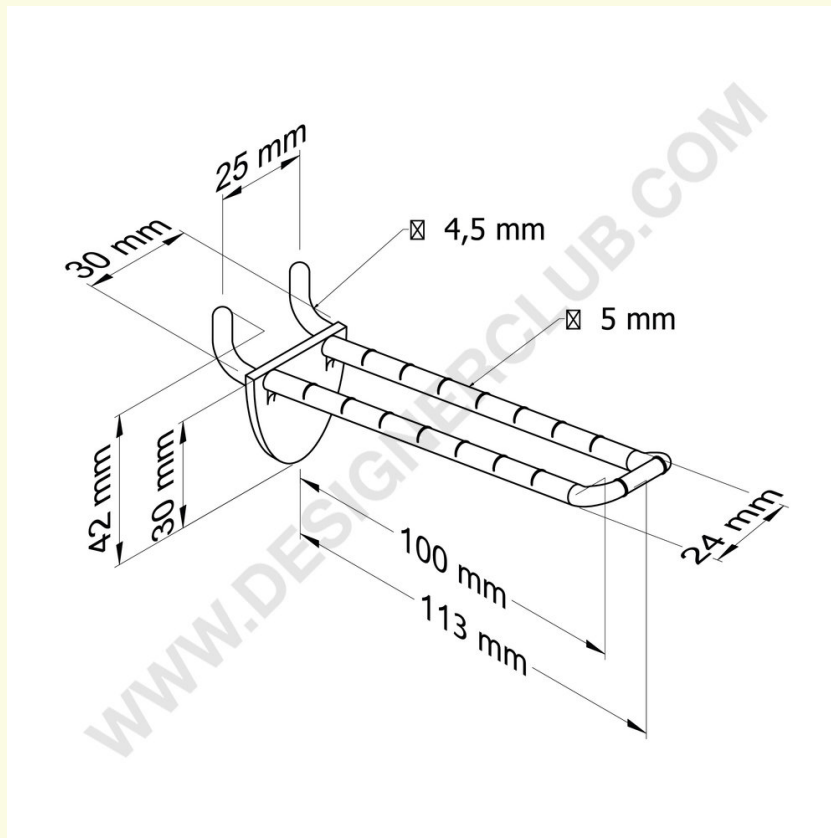

REF: 113 355

Dubbele plastic pin transparant met dubbele haakklem voor wasbord 100 mm. Whit afgerond front voor etikethouders

Dubbele prong transparant met dubbele haakclip voor wasbord mm. 100. Whit afgeronde voorkant voor labelhouders