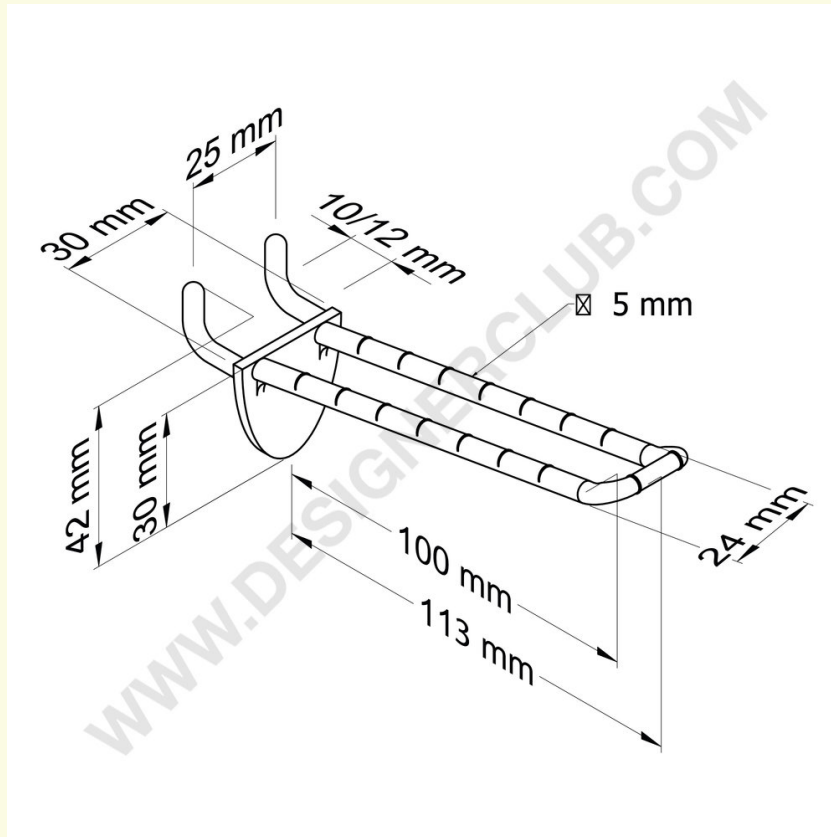

**REF: 144 621**

Dubbele tand transparant voor honingraatpanelen 10-12 mm. dik, 100 mm met afgeronde voorzijde voor etikethouders

Dubbele tand transparant voor honingraatpanelen 10-12 mm. dik, 100 mm met afgeronde voorzijde voor etikethouders