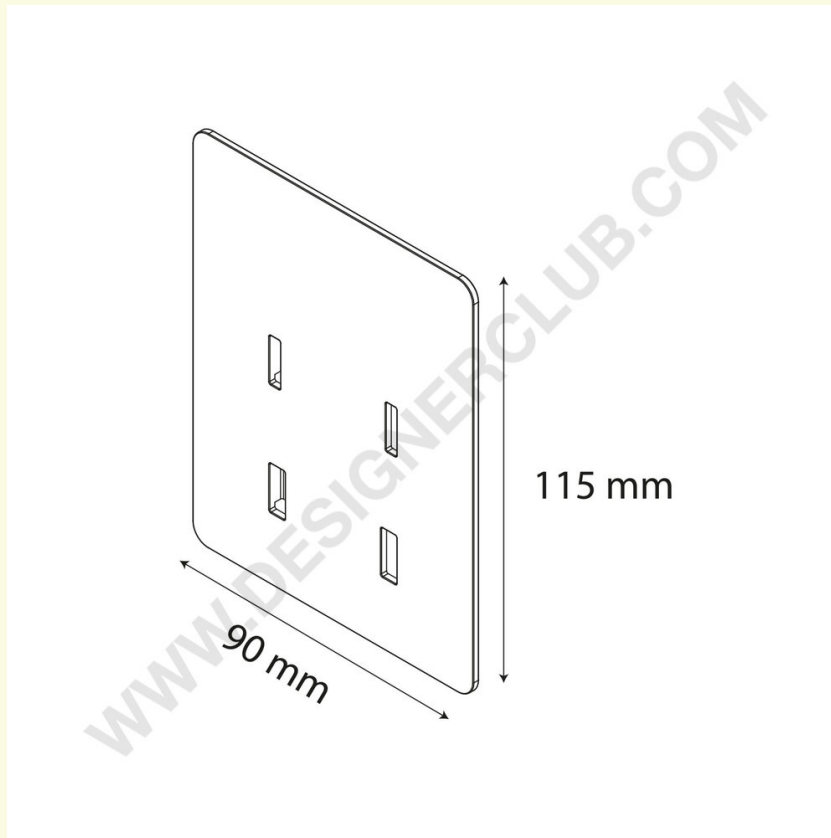

Gegevensblad

REF: 351 325

Plaat voor vervoorradschuifstelsel

Plaat voor vervoorradschuifstelsel om het oppervlak voor grotere producten te vergroten.

+39 0332 455 360 www.designerclub.com commerciale@designerclub.com
Designer Club S.R.L. Via 2 Giugno 28, 21022, Azzate (VA) , Italy