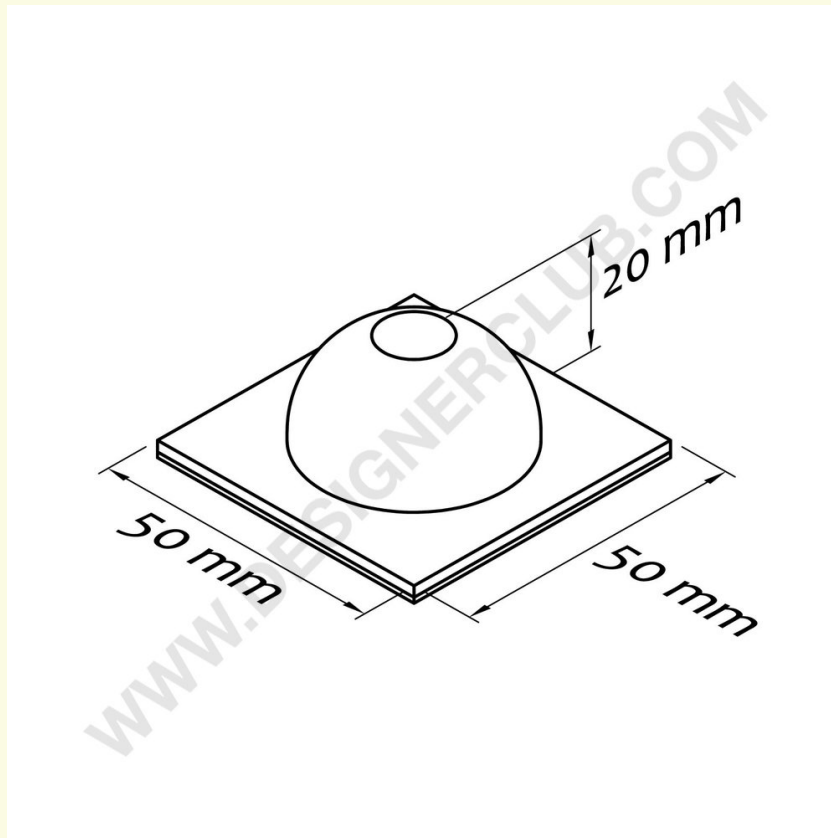

Gegevensblad

REF: 111 831
Witte zelfklevende voeten

Witte plastic voetjes met lijm ter bescherming en ondersteuning van het vrijstaande display.

+39 0332 455 360 www.designerclub.com commerciale@designerclub.com
Designer Club S.R.L. Via 2 Giugno 28, 21022, Azzate (VA) , Italy