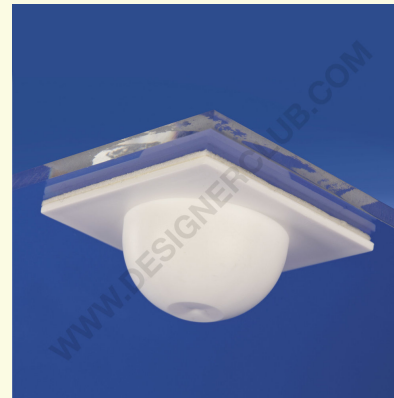

Gegevensblad

REF: 111 831
Witte zelfklevende voeten

Witte plastic voetjes met lijm ter bescherming en ondersteuning van het vrijstaande display.

+39 0332 455 360 www.designerclub.com commerciale@designerclub.com
Designer Club S.R.L. Via 2 Giugno 28, 21022, Azzate (VA) , Italy