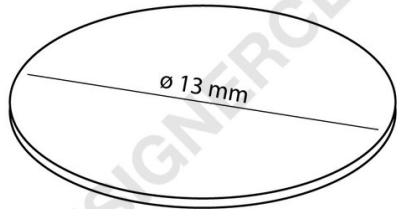

Gegevensblad

REF: 111 873

IJzeren plaat ø mm. 13 - dikte mm. 0,5

IJzeren plaat voor gebruik met magneten. Maten ø mm. 13, dikte 0,5 mm.

+39 0332 455 360 www.designerclub.com commerciale@designerclub.com
Designer Club S.R.L. Via 2 Giugno 28, 21022, Azzate (VA) , Italy