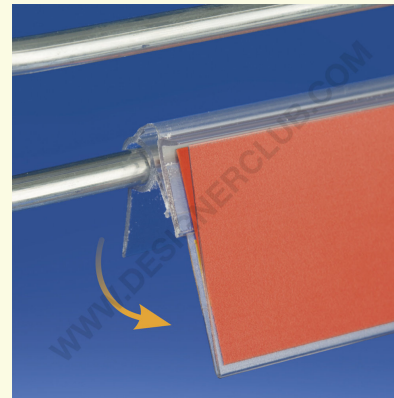

## Gegevensblad

**REF: 351 129**

Zelfklevende schommelsteun voor draad Ø mm. 6

Zwenkbare transparante steun voor draadplanken Ø mm. 6 met lijm voor het aanbrengen van een tag of scannerrails. Lengte ca. mm. 2025. Snijservice op aanvraag.