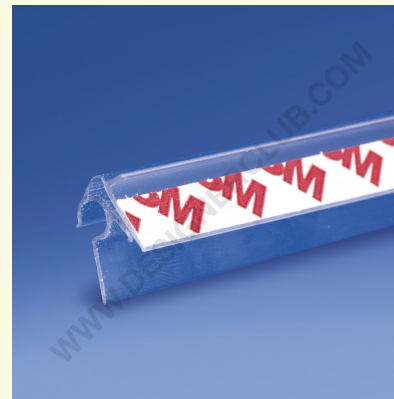

## Gegevensblad

**REF: 351 129**

Zelfklevende schommelsteun voor draad Ø mm. 6

Zwenkbare transparante steun voor draadplanken Ø mm. 6 met lijm voor het aanbrengen van een tag of scannerrails. Lengte ca. mm. 2025. Snijservice op aanvraag.