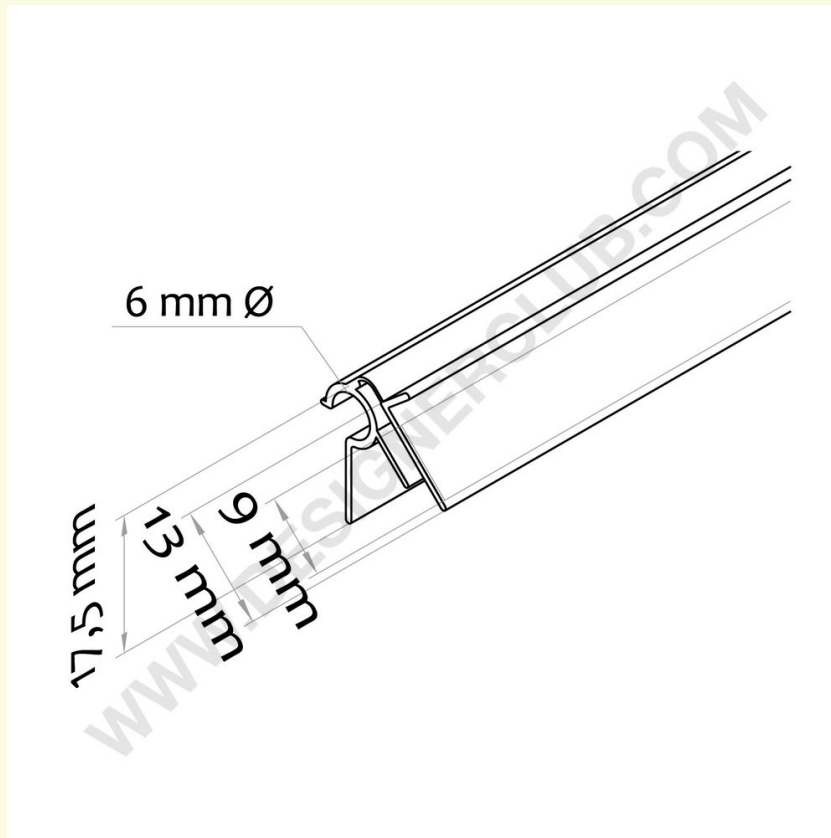

## Gegevensblad

**REF: 351 129**

Zelfklevende schommelsteun voor draad Ø mm. 6

Zwenkbare transparante steun voor draadplanken Ø mm. 6 met lijm voor het aanbrengen van een tag of scannerrails. Lengte ca. mm. 2025. Snijservice op aanvraag.