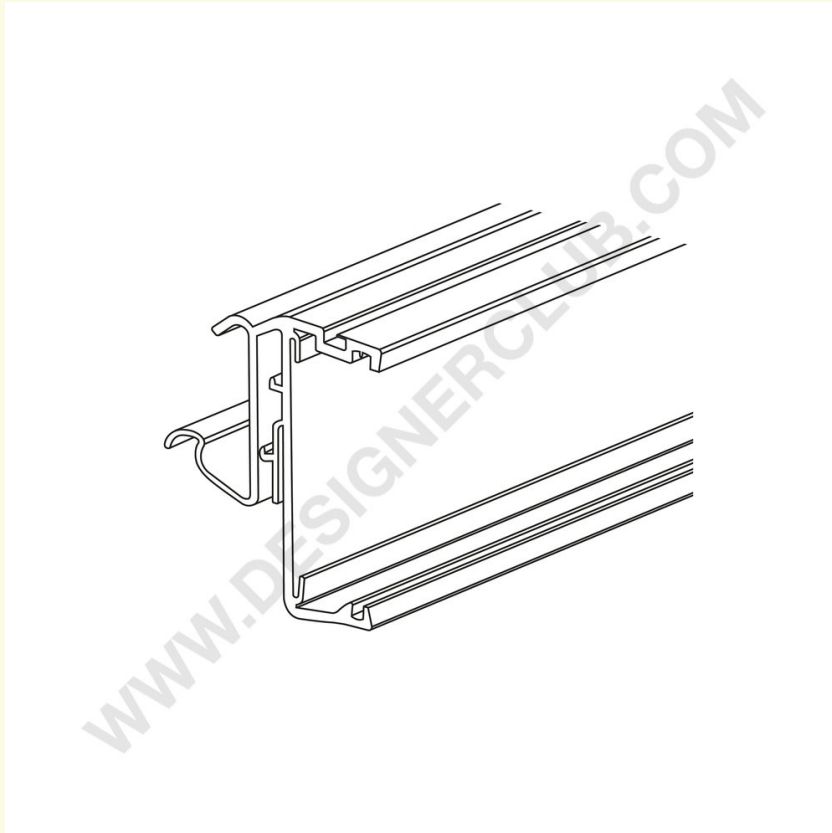

Gegevensblad

REF: 352 125

Profiel voor Cefla - Kider KS - Moderne Expo-rekken, voor Altierre, lengte 977 mm

- Profiel lengte 977 mm. voor Cefla - Kider KS - Modern Expo schappen.
- Compatibel met Altierre elektronisch label.