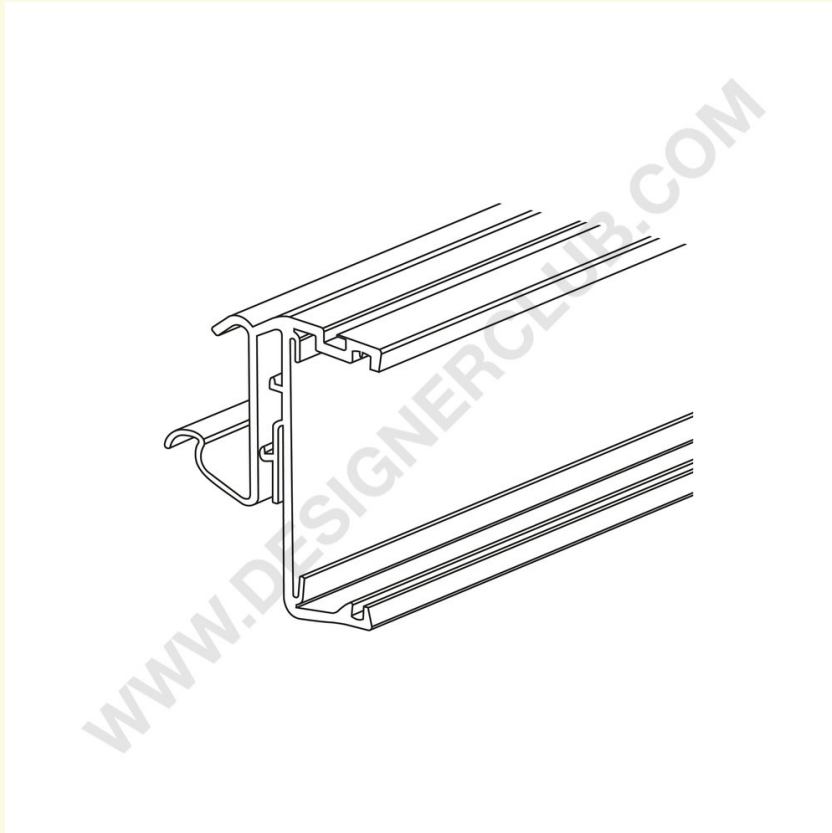

## Gegevensblad

**REF: 352 125**

**Profiel voor Cefla - Kider KS - Moderne Expo-rekken, voor Altierre, lengte 977 mm**

- Profiel lengte 977 mm. voor Cefla - Kider KS - Modern Expo schappen.
- Compatibel met Altierre elektronisch label.