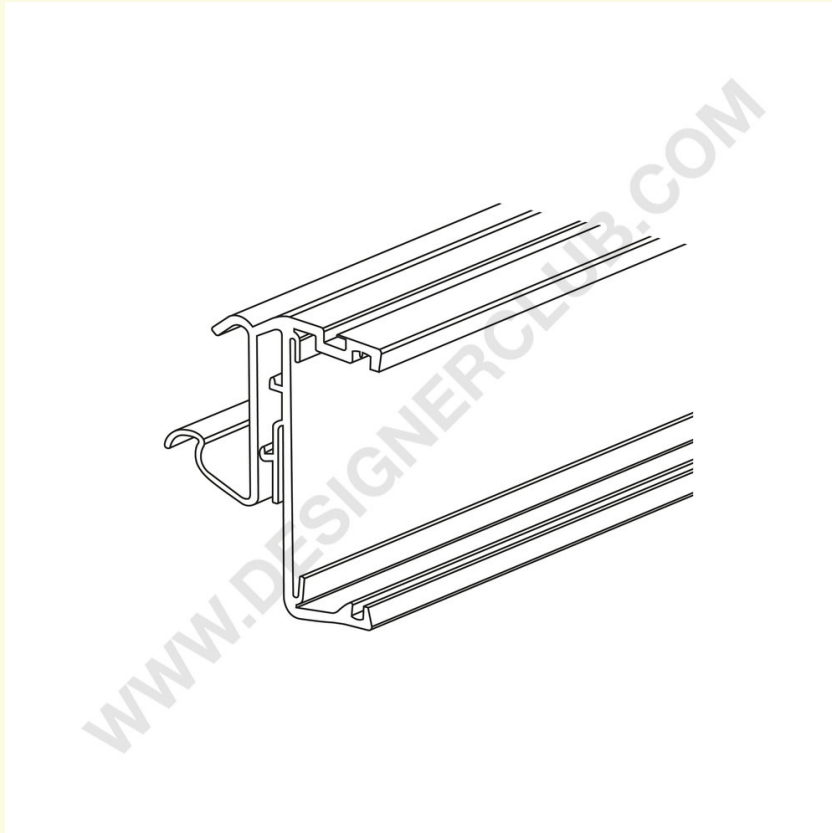

Gegevensblad

REF: 352 126

Profiel voor Cefla - Kider KS - Moderne Expo-rekken, voor Altierre, lengte 1316 mm.

- Profiel lengte 1316 mm. voor Cefla - Kider KS - Modern Expo schappen.
- Compatibel met Altierre elektronisch label.