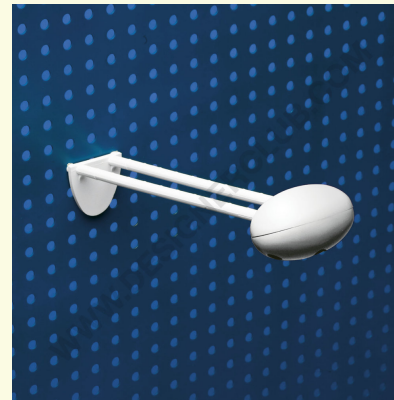

## Gegevensblad

**REF: 114 000**  
**Witte tandvergrendeling®**

Gepatenteerd antidiefstalsysteem voor dubbele plastic en metalen tanden. Witte kleur. Alleen te gebruiken met de PRONG LOCK KEY® ref. 114 050.