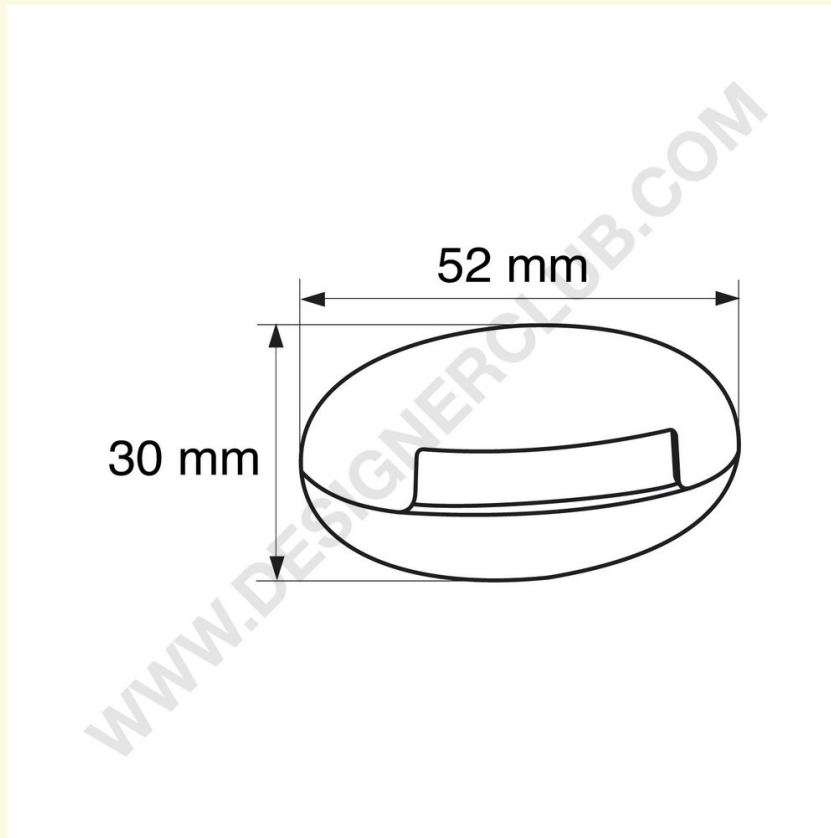

## Gegevensblad

**REF: 114 000**  
**Witte tandvergrendeling®**

Gepatenteerd antidiefstalsysteem voor dubbele plastic en metalen tanden. Witte kleur. Alleen te gebruiken met de PRONG LOCK KEY® ref. 114 050.