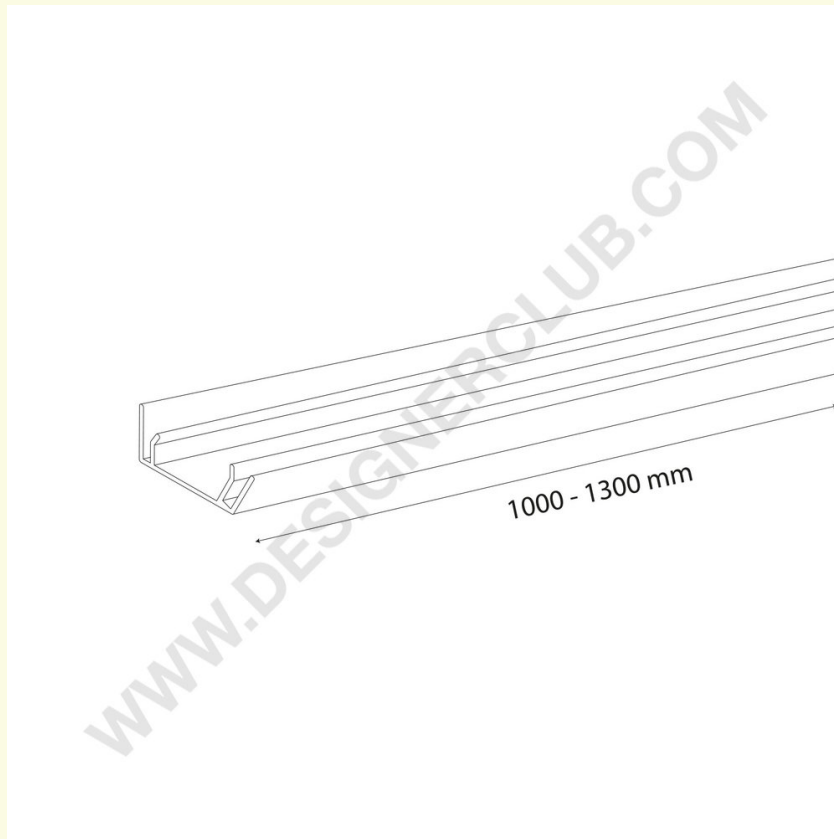

Gegevensblad

REF: 409 221

Rail voor rechte en schuine panelen met een lengte van 1000 mm.

Rail voor frontpaneel dikte mm. 3. Magnetische basis. Hoogte recht paneel mm. 600. Schuine paneelhoogte mm. 400. Ref. 409 222 lengte mm. 1300.