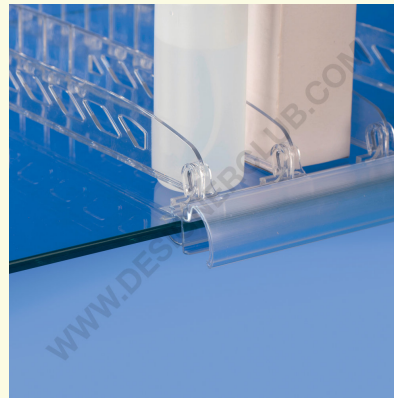

REF: 351 265

Rail voor verdelers met ronde voorzijde voor labe voor glazen legger

Rail voor verdelers met ronde voorzijde voor etikethoogte mm 27 met clip om het profiel aan te passen door acommunicatie in te voegen. Voor glazen schapdikte van 8 tot 10 mm.