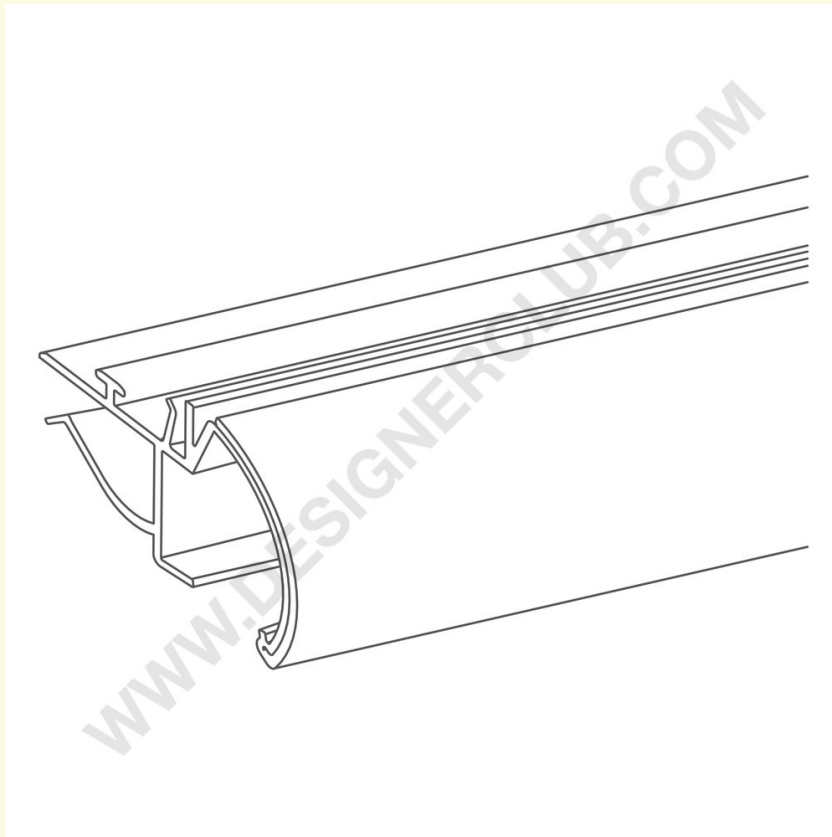

REF: 351 265

Rail voor verdelers met ronde voorzijde voor labe voor glazen legger

Rail voor verdelers met ronde voorzijde voor etikethoogte mm 27 met clip om het profiel aan te passen door acommunicatie in te voegen. Voor glazen schapdikte van 8 tot 10 mm.