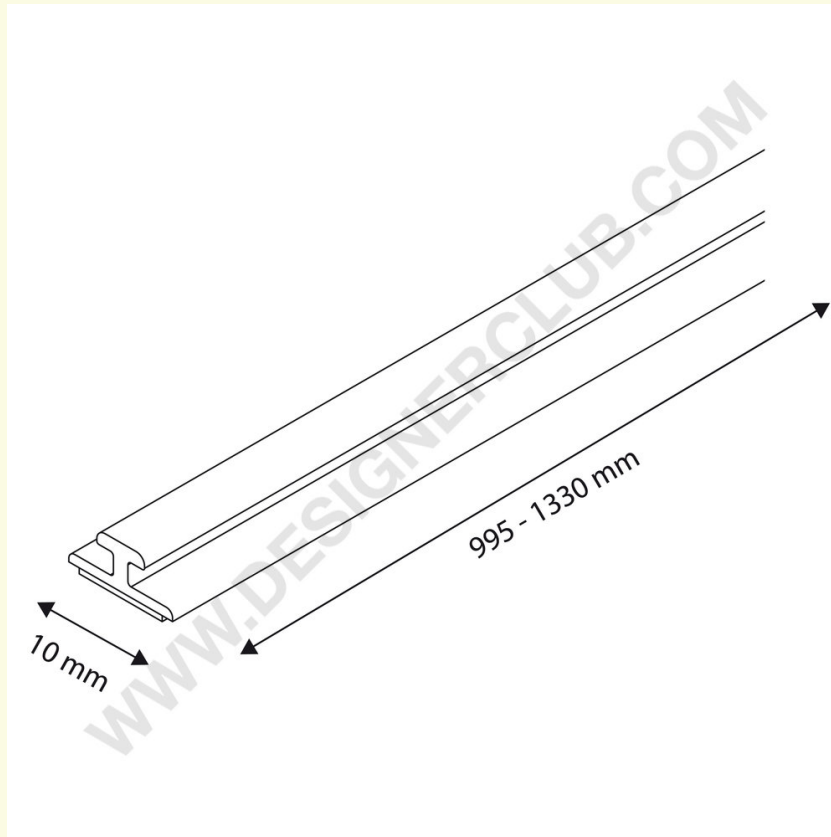

REF: 351 008

Rail voor legbordverdelers - basis mm. 10

Rail voor verdelers met kleefvoet mm. 10 breed. Moet worden gebruikt in het voorste deel en, om de stabiliteit van de verdeler te verbeteren, in het achterste deel.