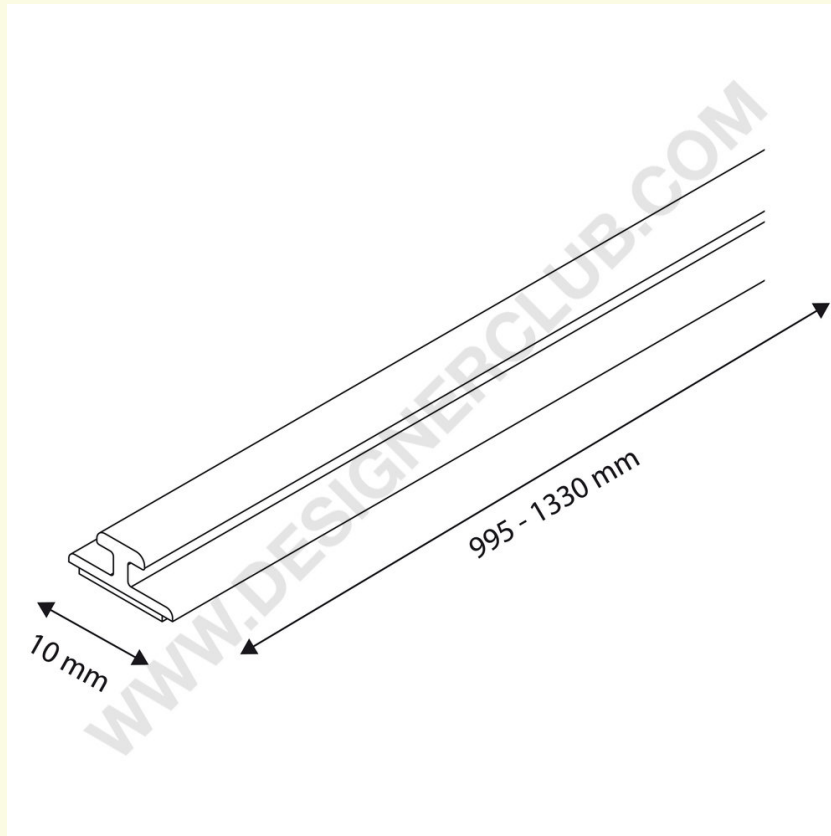

**REF: 351 009**

**Rail voor legbordverdelers - basis mm. 10**

Rail voor verdelers met kleefvoet mm. 10 breed. Moet worden gebruikt in het voorste deel en, om de stabiliteit van de verdeler te verbeteren, in het achterste deel.