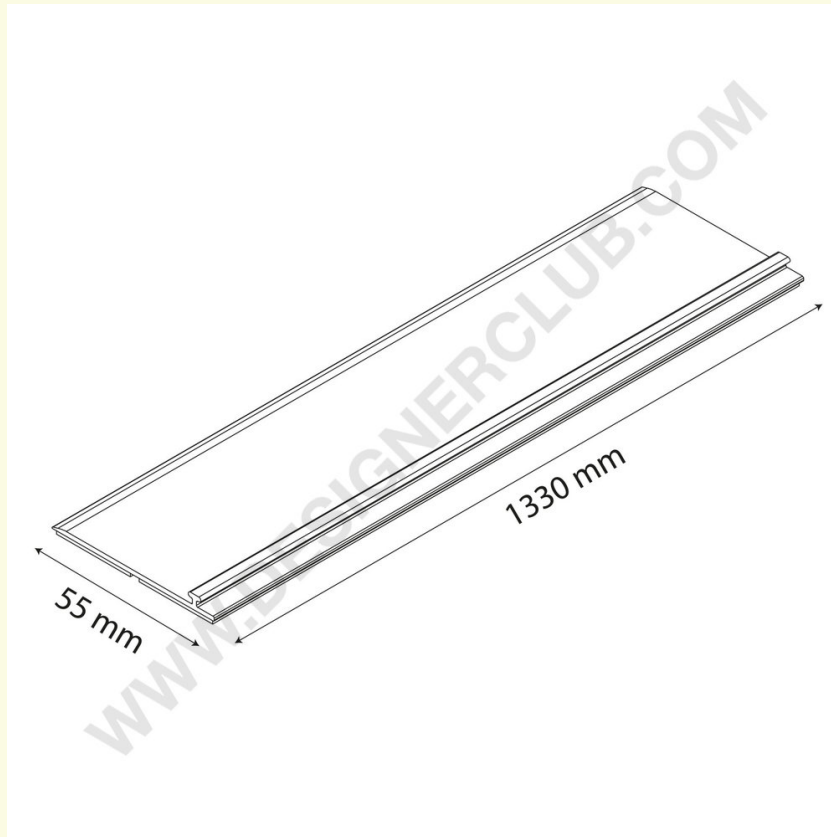

REF: 351 162

Rail voor legbordverdelers - zelfklevende bodem mm. 55

Rail voor verdelers met kleefvoet mm. 55 breed. Moet worden gebruikt in het voorste deel en, om de stabiliteit van de verdeler te verbeteren, in het achterste deel.