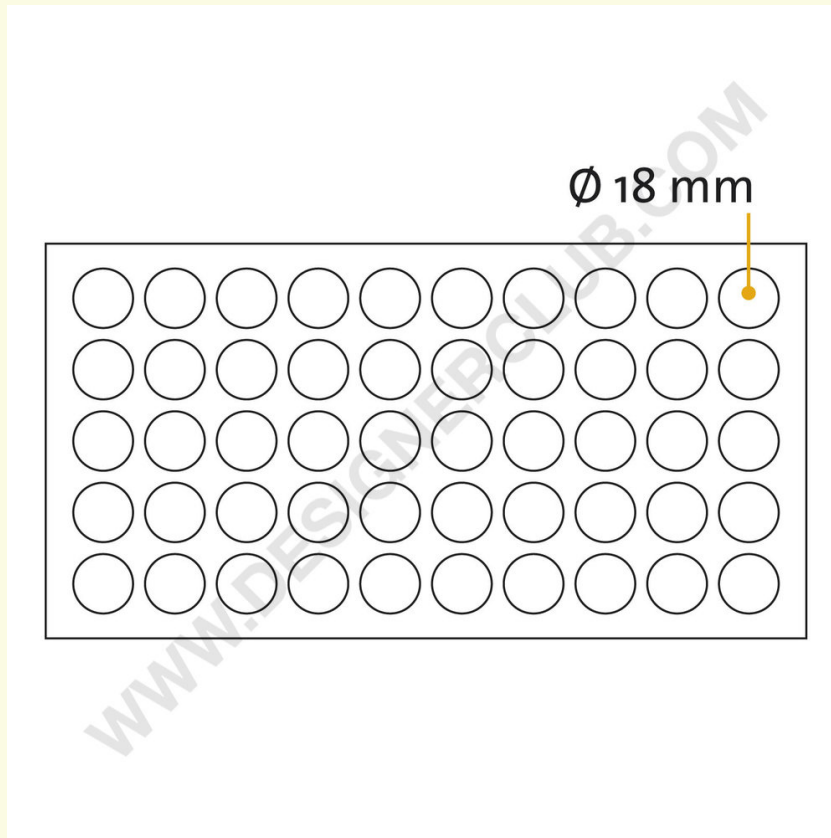

Gegevensblad

REF: 171 230
Rond kleefkussen diameter mm. 18

Ronde pad met sterk dubbelzijdig schuim, diameter mm. 18, dikte mm. 0,8. Verkrijgbaar in vellen van 50 stuks.

+39 0332 455 360 www.designerclub.com commerciale@designerclub.com
Designer Club S.R.L. Via 2 Giugno 28, 21022, Azzate (VA), Italy