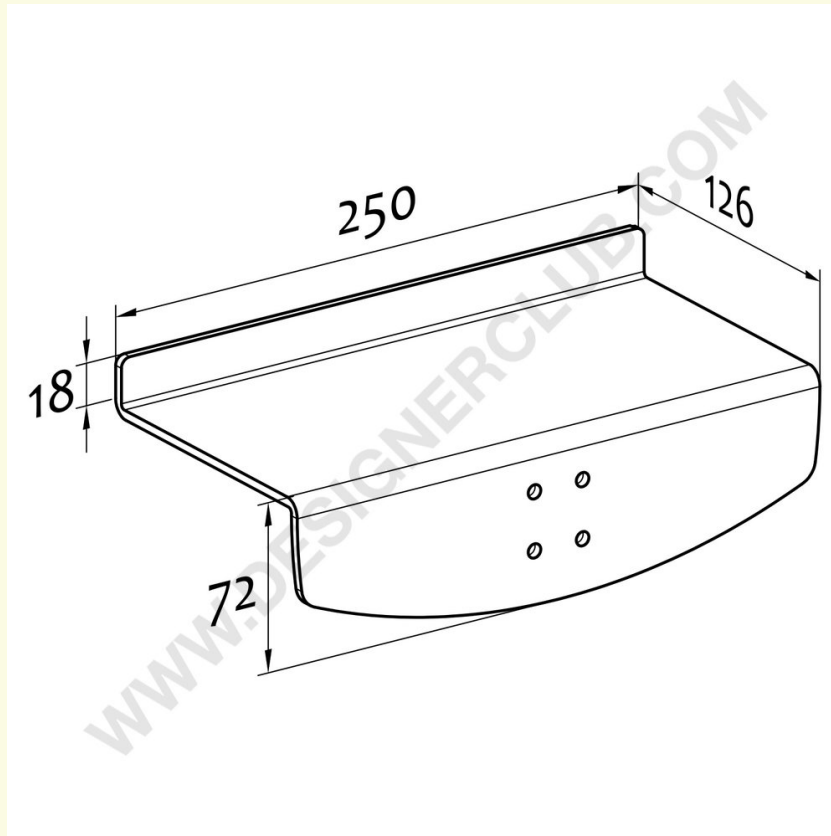

Gegevensblad

REF: 113 729
Plank cm 25x12 voor klem

Heldere acrylplank voor gebruik met plankklem met 4 gaten om monsters of kleine producten op de planken weer te geven. Schapklem en schroeven niet inbegrepen.
Beschikbaar in andere maten.