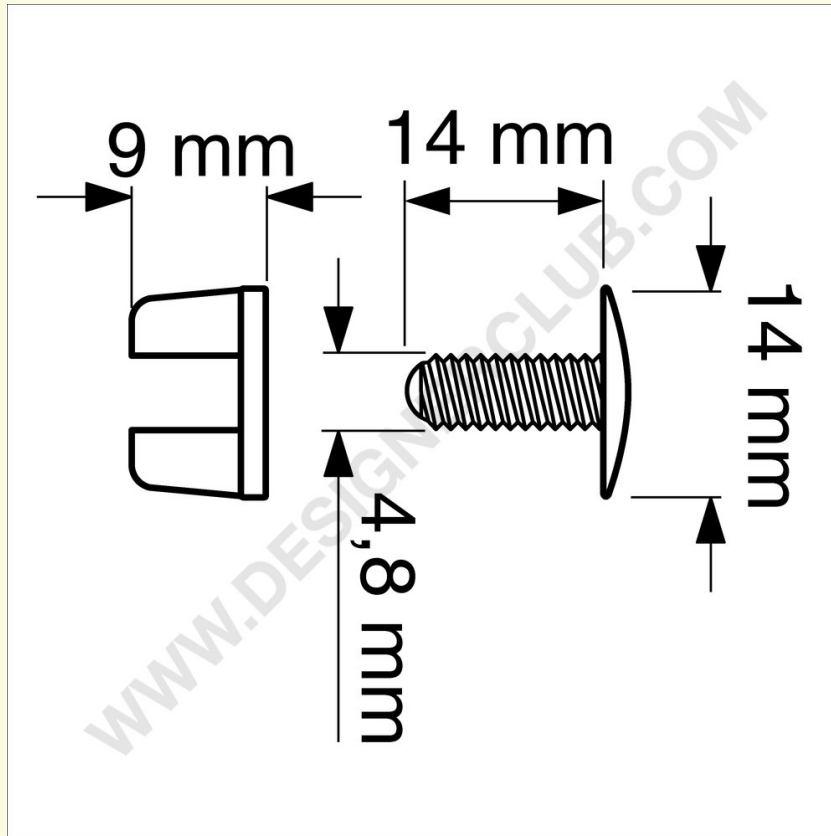

## Gegevensblad

**REF: 112 280**

Plastic schroeven mm. 14 (ps 14/12) helder

Plastic schroef om te monteren tussen 0 en 12 mm.

+39 0332 455 360      [www.designerclub.com](http://www.designerclub.com)      [commerciale@designerclub.com](mailto:commerciale@designerclub.com)  
Designer Club S.R.L. Via 2 Giugno 28, 21022, Azzate (VA) , Italy