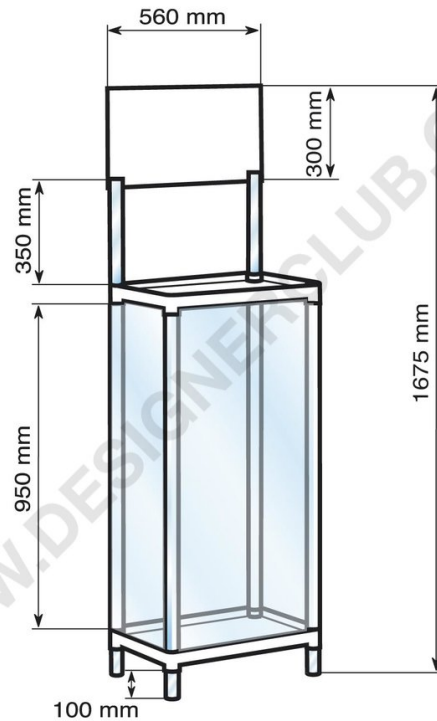

REF: 112 700

Rechthoekige sis voor loterij of bonnen ontvangst

Afmetingen 167,5 cm. hoogte, aan alle zijden verzegeld met lijm en klinknagels (mogelijkheid om het bovenste schap te openen op verzoek). Alle zijden gesloten met mm. 1,5 PETG. Bovenste gleuf mm. 4x250, op het bovenste schap om de coupons in te leggen.