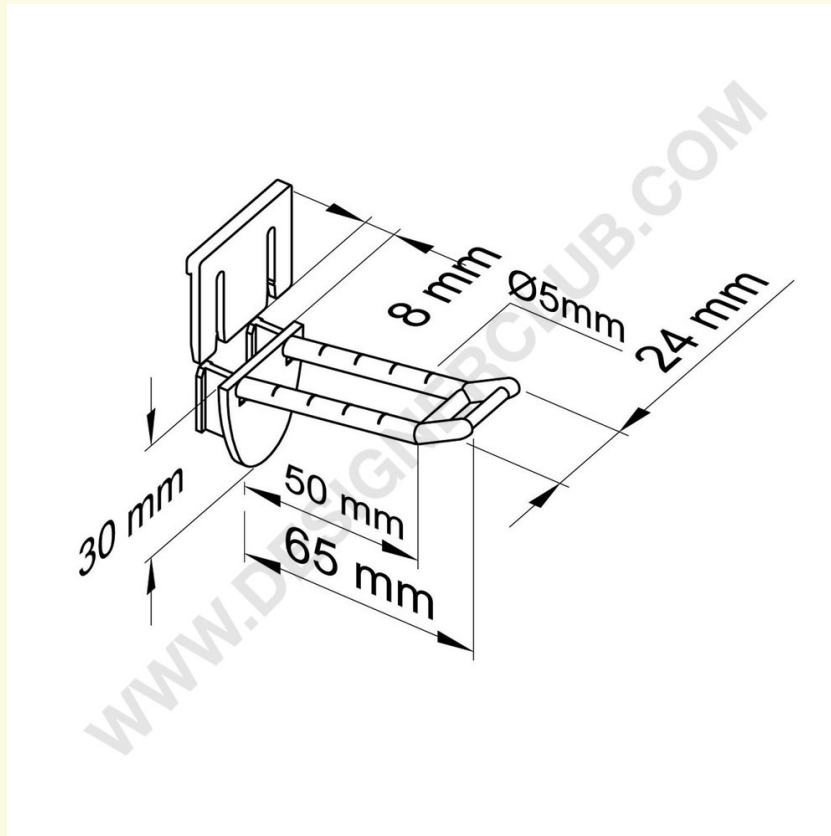

Gegevensblad

REF: 142 190

Dubbele plastic pin wit mm. 50 met anti-diefstal en kleine prijshouder

Dubbele tand wit mm. 50 met antidiefstalsysteem en kleine prijshouderclip. Kleur zwart: ref. 142 200. Transparante kleur: ref. 142 210.