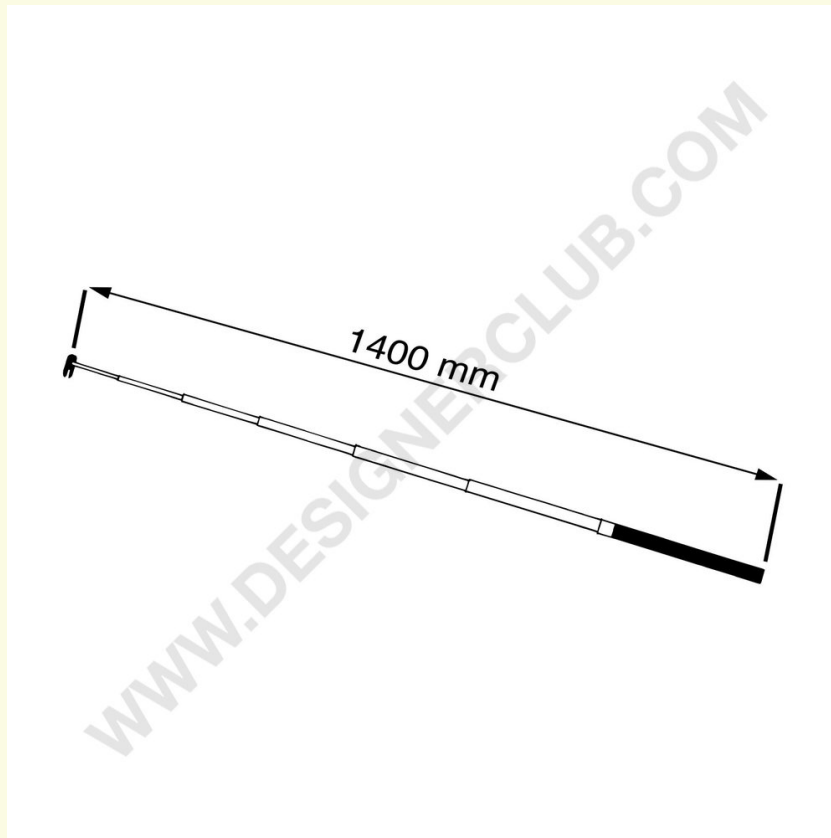

Gegevensblad

REF: 410 030
Telescopische paal

Telescopische paal vereenvoudigt het aanbrengen en bevestigen van lijmknopen, draden, mobiel zonder gebruik van ladder. Lengte 1400 mm.

+39 0332 455 360 www.designerclub.com commerciale@designerclub.com
Designer Club S.R.L. Via 2 Giugno 28, 21022, Azzate (VA), Italy