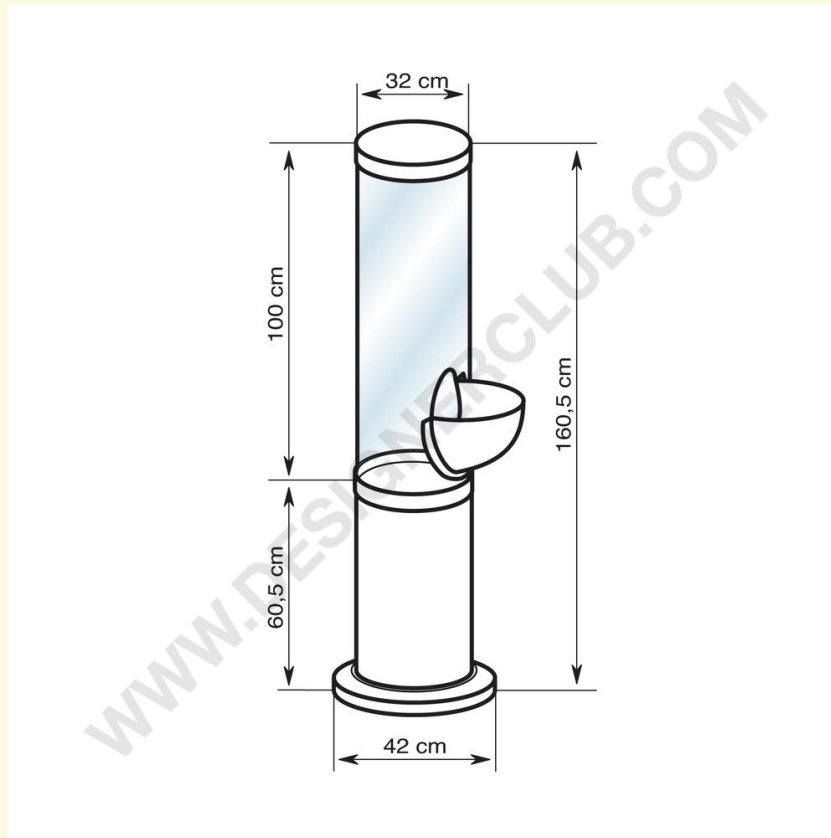

REF: 112 370

Totem display enkelvoudige voeding met één mondstuk

Met EEN mondstuk, de standaard kleur is wit, de bovenkant is helder. Kan bedrukt worden op aanvraag, gedeeltelijk gemonteerd geleverd.

+39 0332 455 360 www.designerclub.com commerciale@designerclub.com
Designer Club S.R.L. Via 2 Giugno 28, 21022, Azzate (VA) , Italy