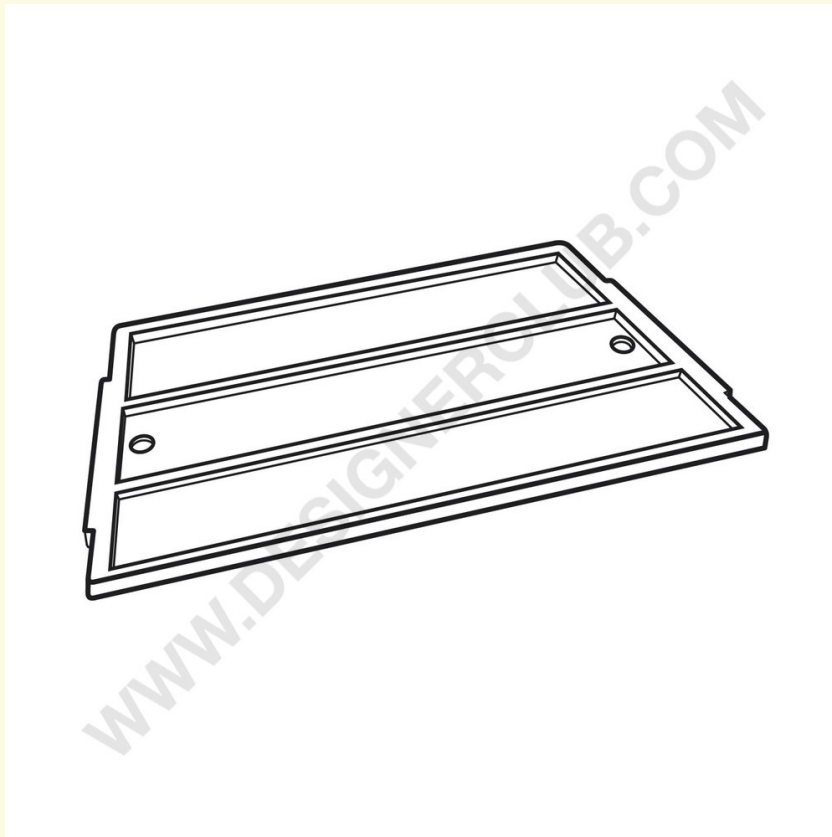

Gegevensblad

REF: 113 590
Extra plank voor te promoten

Geleverd in een enkele doos.

+39 0332 455 360 www.designerclub.com commerciale@designerclub.com
Designer Club S.R.L. Via 2 Giugno 28, 21022, Azzate (VA) , Italy