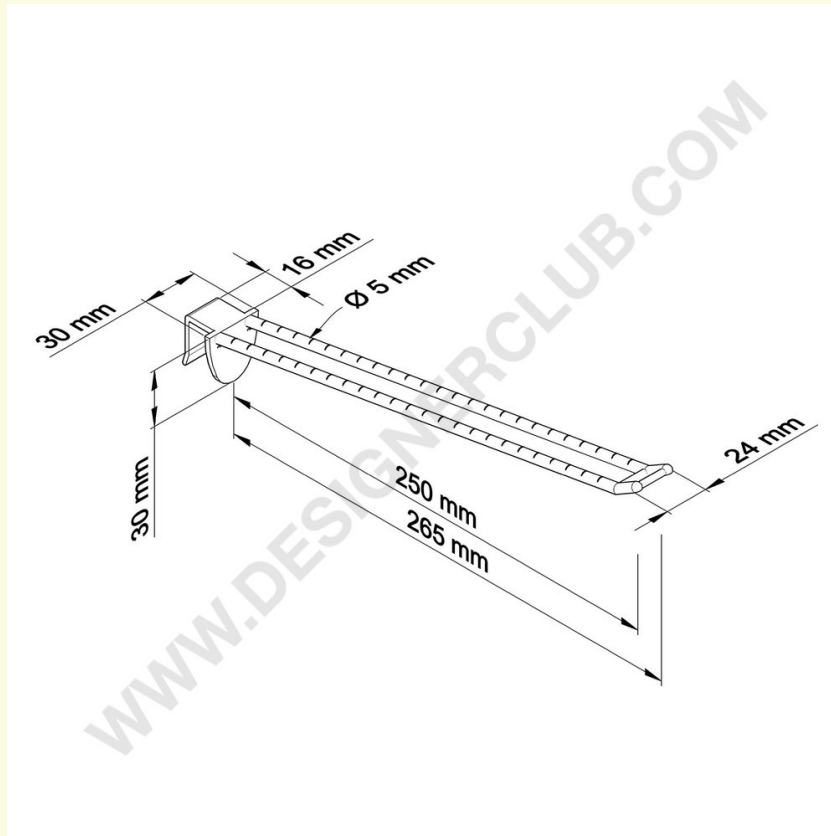

## Gegevensblad

**REF: 144 264**

Universele dubbele kunststof tand mm. 250 wit voor dikke mm. 16 met kleine prijshouder

Universele dubbele tand wit mm. 250 met kleine prijshouderclip. Past op 16 mm. dik.