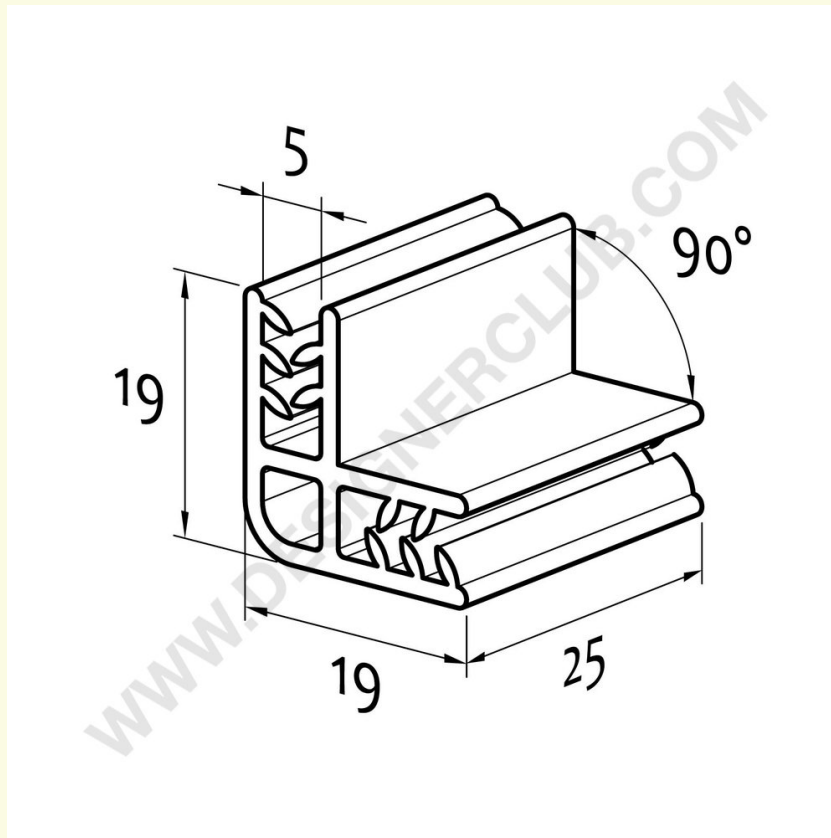

Gegevensblad

REF: 450 133
Twee-weg "I" grijper 90°

Tweezijdige grijper, 90° gehoekt om twee panelen te verbinden. Lengte mm. 25 Houdt materiaal tot 1,6 mm. dik vast.

+39 0332 455 360 www.designerclub.com commerciale@designerclub.com
Designer Club S.R.L. Via 2 Giugno 28, 21022, Azzate (VA) , Italy