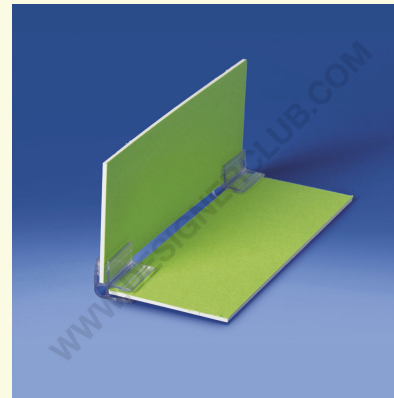

Gegevensblad

REF: 450 133
Twee-weg "I" grijper 90°

Tweezijdige grijper, 90° gehoekt om twee panelen te verbinden. Lengte mm. 25 Houdt materiaal tot 1,6 mm. dik vast.

+39 0332 455 360 www.designerclub.com commerciale@designerclub.com
Designer Club S.R.L. Via 2 Giugno 28, 21022, Azzate (VA) , Italy