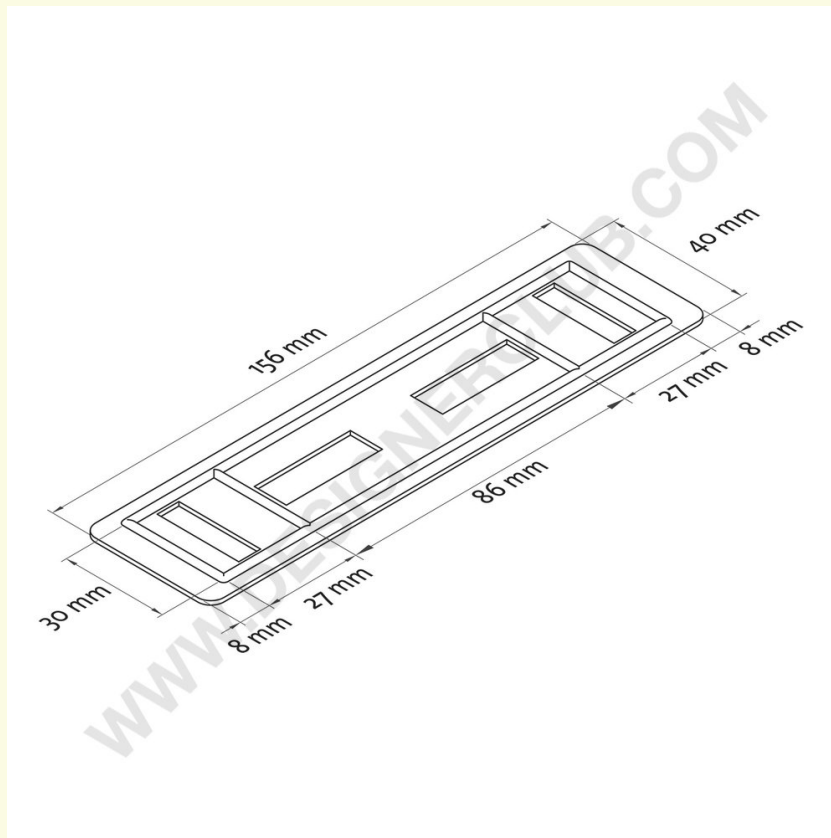

## Gegevensblad

**REF: 111 905**

**Balck versterkte plaat voor handgrepen ref. 429 784-794 en 429 785-795**

Kunststof rechthoekige versterkte plaat om te gebruiken als versterking voor handgrepen  
ref. 429 784, 429 794, 429 785 en 429 795.