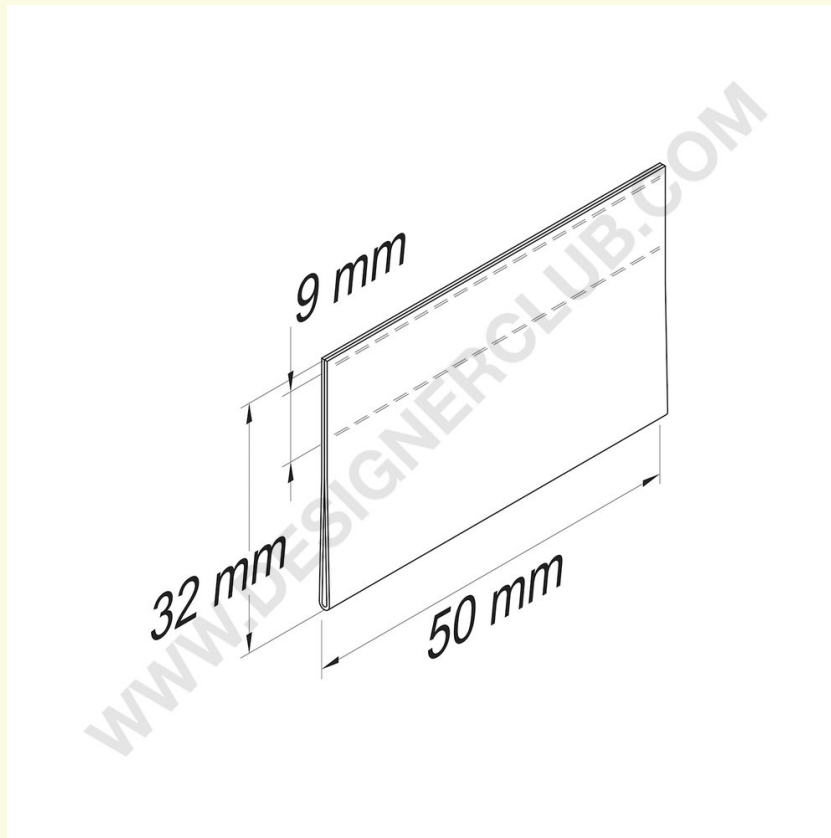

Gegevensblad

REF: 350 700

Platte zelfklevende scannerrail mm. 32 x 50

Platte zelfklevende scannerrail mm. 32 x 50. Scanner rail geleverd op aanvraag.

+39 0332 455 360 www.designerclub.com commerciale@designerclub.com
Designer Club S.R.L. Via 2 Giugno 28, 21022, Azzate (VA) , Italy