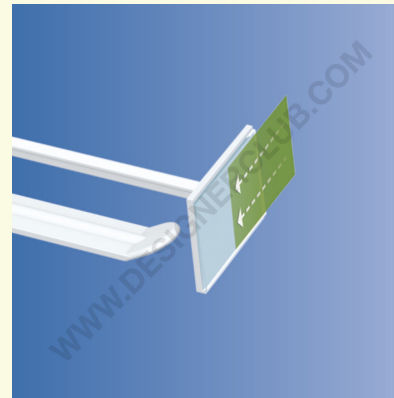

Gegevensblad

REF: 350 700

Platte zelfklevende scannerrail mm. 32 x 50

Platte zelfklevende scannerrail mm. 32 x 50. Scanner rail geleverd op aanvraag.

+39 0332 455 360 www.designerclub.com commerciale@designerclub.com
Designer Club S.R.L. Via 2 Giugno 28, 21022, Azzate (VA) , Italy