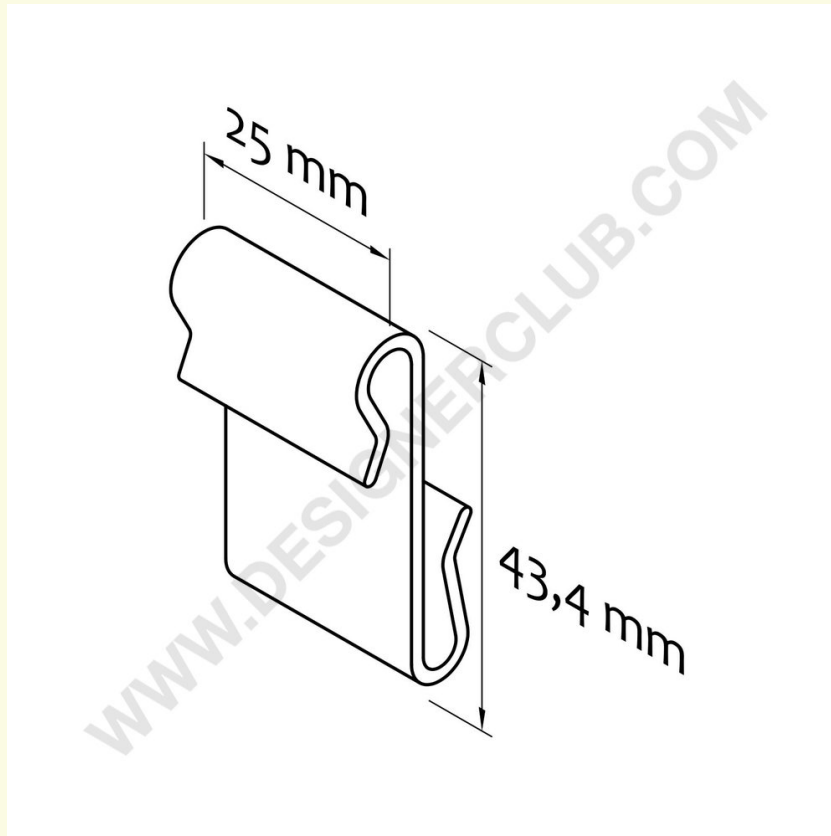

Gegevensblad

REF: 116 000
Witte vleugelbordhouder

Kunststof witte vleugel ter ondersteuning van boodschappen op draadmanden, draadroosters en displays. Geschikt voor diktes tot 3 mm. aan één zijde en 6 mm. aan de andere zijde.