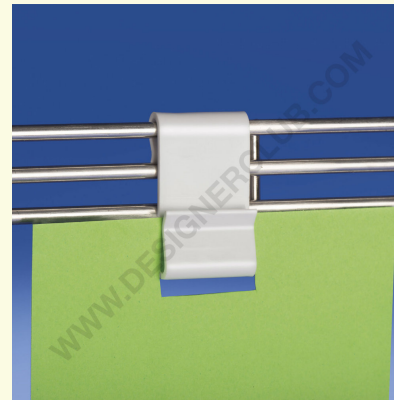

Gegevensblad

REF: 116 000
Witte vleugelbordhouder

Kunststof witte vleugel ter ondersteuning van boodschappen op draadmanden, draadroosters en displays. Geschikt voor diktes tot 3 mm. aan één zijde en 6 mm. aan de andere zijde.