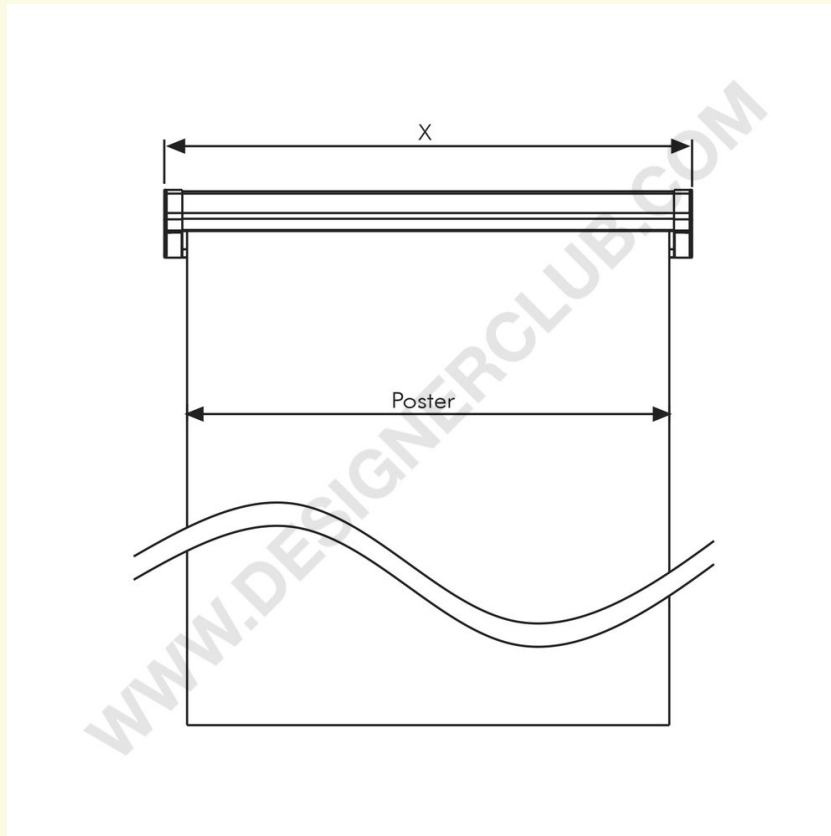

REF: 115 190

Wandmontage aluminium profiel mm. 320

Wandmontage aluminium profiel met cilinders om de poster vast te houden. Eenvoudig en snel systeem voor berichten mm. 0,1-0,8 dik. Voorzien van lijm in het ruggedeelte en schroeven voor wandmontage. Poster mm. 320, buitenmaat mm. 355.