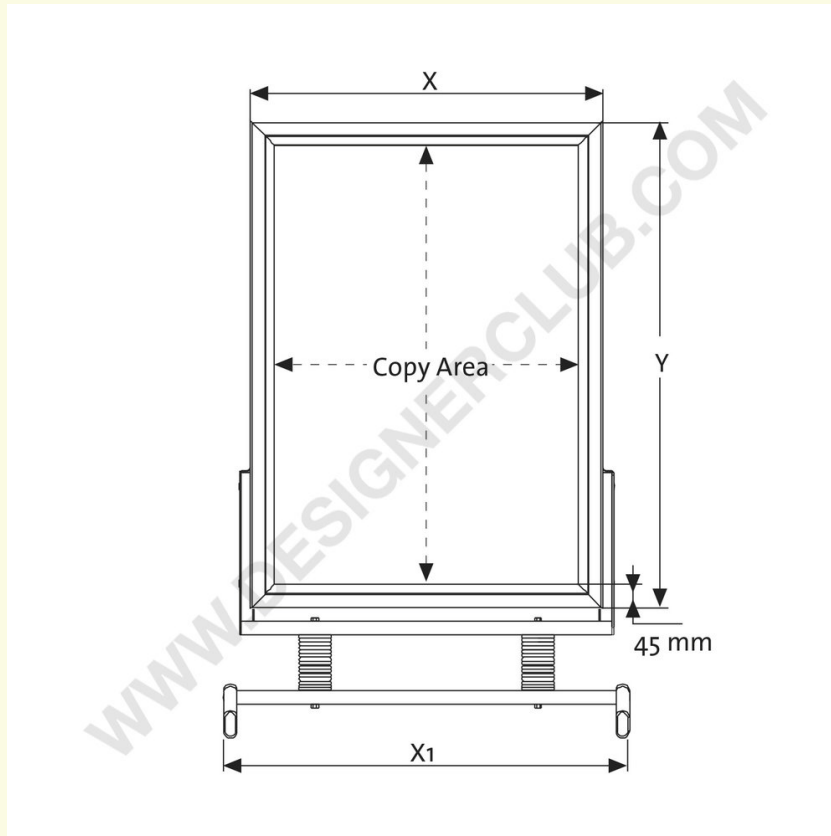

REF: 115 294

Dubbelzijdig aluminium stoeprandprofiel mm. 1000 x 1400

Dubbelzijdige aluminium stoeprand, voorzien van beschermfolie in PET. De veren verzekeren de stabiliteit voor buitengebruik. Posterformaat 1000 x 1400 mm, kopieeroppervlak mm. 982 x 1382, buitenafmeting mm. 1072 x 1472, hoogte mm. 1710.