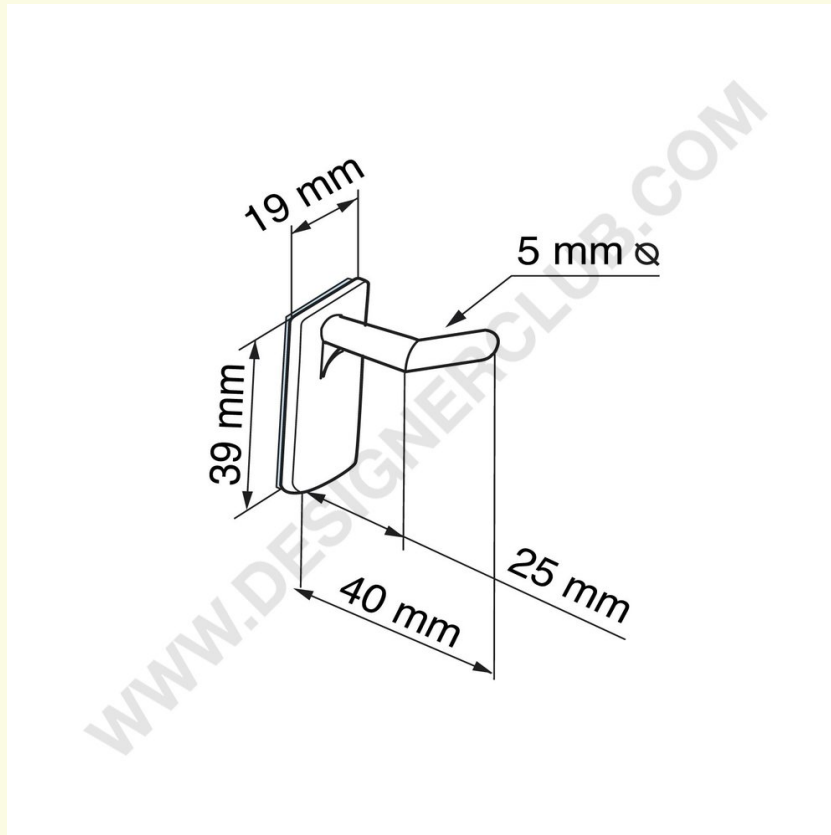

## Gegevensblad

**REF: 112 585**

Witte enkele zelfklevende plastic pin mm. 25

Witte enkele zelfklevende plastic tand mm. 25.

+39 0332 455 360      [www.designerclub.com](http://www.designerclub.com)      [commerciale@designerclub.com](mailto:commerciale@designerclub.com)  
Designer Club S.R.L. Via 2 Giugno 28, 21022, Azzate (VA), Italy