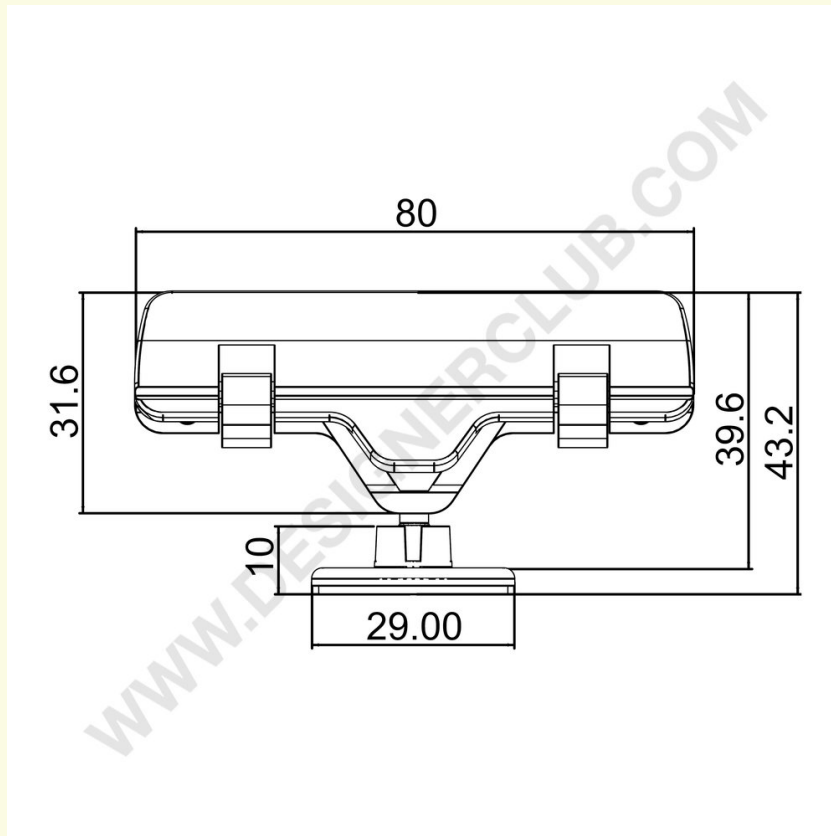

Gegevensblad

REF: P14A33

Zelfklevende minivoet Ø mm. 30 met klem tekenhouder mm. 80

Zelfklevende mini basis diameter mm. 30 met klem tekenhouder mm. 80. Totale hoogte mm. 42,5.

+39 0332 455 360 www.designerclub.com commerciale@designerclub.com
Designer Club S.R.L. Via 2 Giugno 28, 21022, Azzate (VA) , Italy