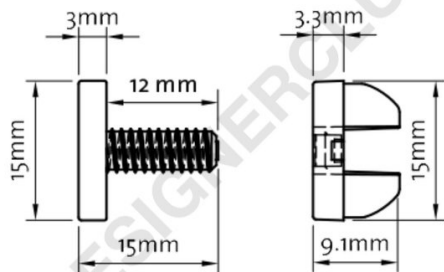

Datasheet

REF: 112 290

Śruba dociskowa Ø mm. 15 grubość między mm. 0 - 8 czysty

Przezroczysta śruba dociskowa Ø 15 mm. do montażu w zakresie od 0 do 8 mm.

+39 0332 455 360 www.designerclub.com commerciale@designerclub.com
Designer Club S.R.L. Via 2 Giugno 28, 21022, Azzate (VA), Italy