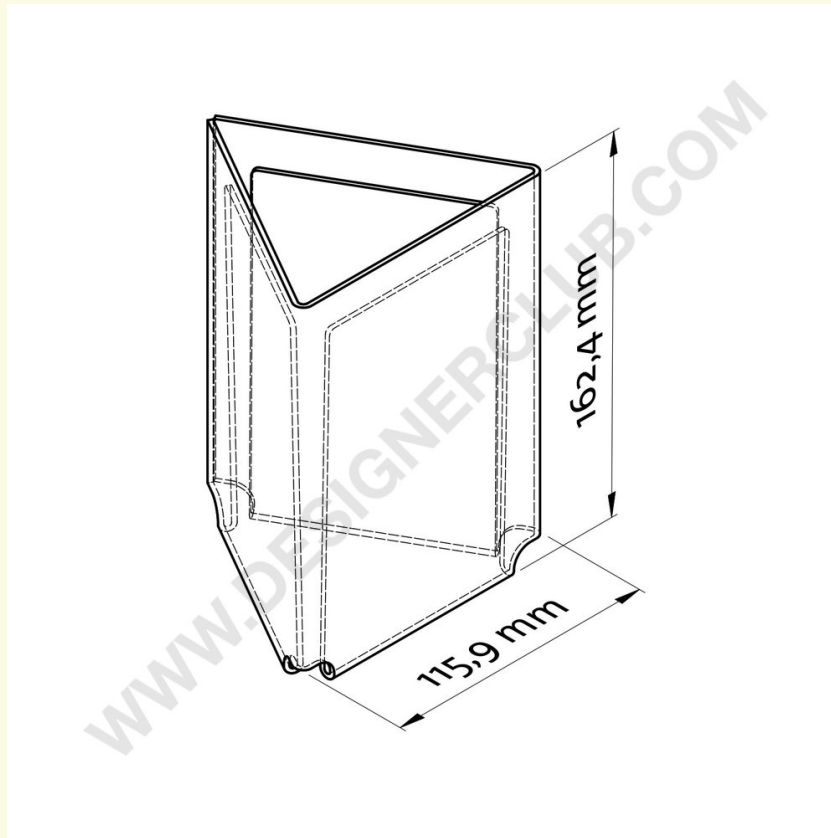

## Datasheet

**REF: 111 130**

**Prosty 3-stronny uchwyt na szyld - a6 portret**

Przezroczysty uchwyt na szyld 3-stronny, portret A6. wymiary: mm. 116 x 162.

+39 0332 455 360      [www.designerclub.com](http://www.designerclub.com)      [commerciale@designerclub.com](mailto:commerciale@designerclub.com)  
Designer Club S.R.L. Via 2 Giugno 28, 21022, Azzate (VA) , Italy