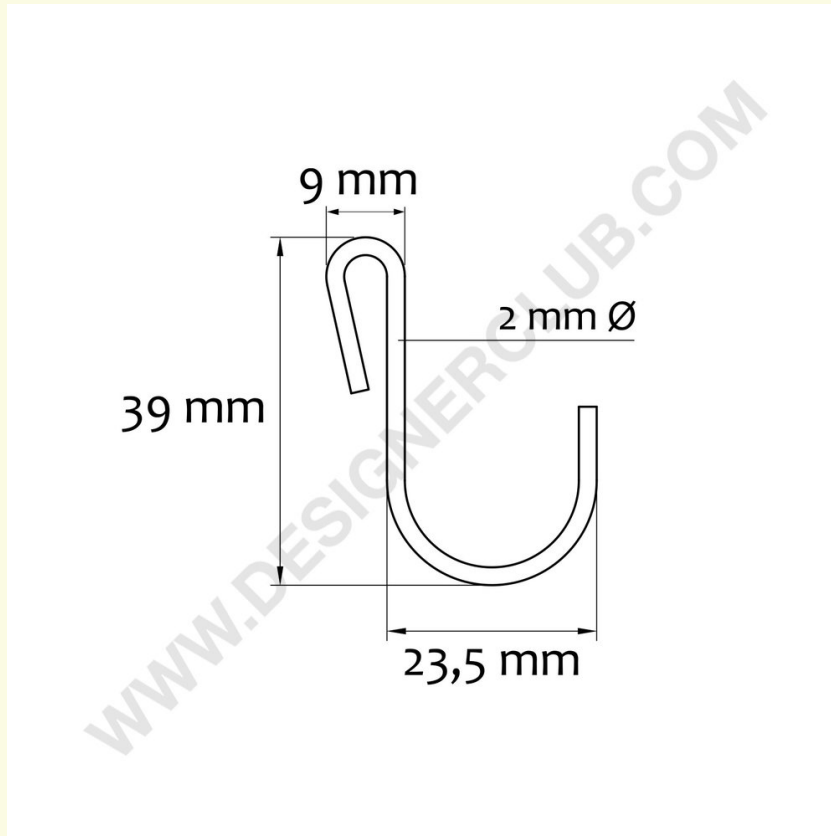

Datasheet

REF: 111 649
Metalowy hak "s"

Metalowy hak "S" do zawieszenia listwy merchandisingowej na półkach.

+39 0332 455 360 www.designerclub.com commerciale@designerclub.com
Designer Club S.R.L. Via 2 Giugno 28, 21022, Azzate (VA) , Italy