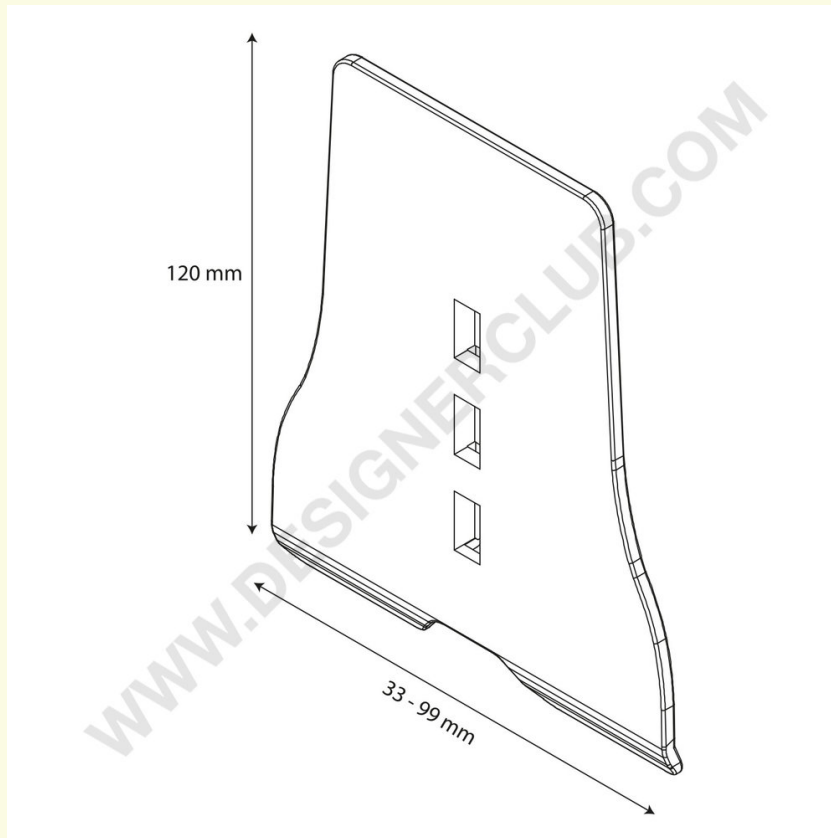

Datasheet

REF: 340 270

Ekstra duża zatyczka do podzielników szerokość mm. 33

Ekstra duża zatyczka do podzielnika wysokość mm. 120, szerokość mm. 33. Idealna do przechowywania wyjątkowo dużych produktów. Przezroczysta, z tworzywa PET ♻️.