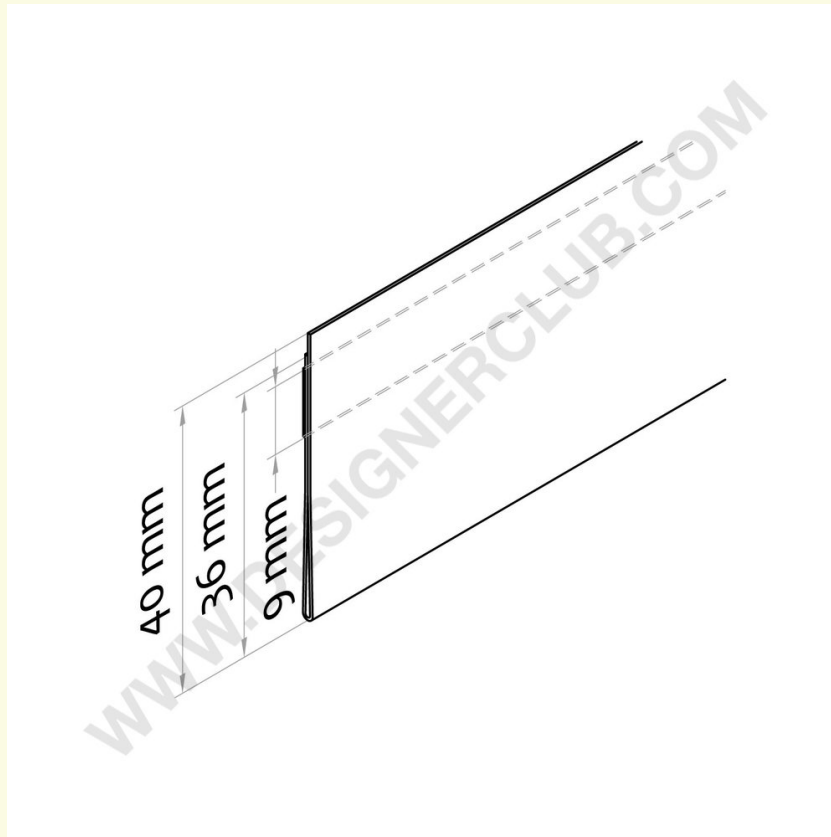

# Datasheet

**REF: 350 110**

**Płaska antyrefleksyjna samoprzylepna szyna skanera mm. 38 x 1330**

Wygięta szyna skanera z antyrefleksyjnego PVC z przezroczystą taśmą tylną. Część tylna i przednia wyrównane. Pasuje do wysokości etykiety 38 mm. Długość mm. 1330. Usługa cięcia dostępna na życzenie. CRYSTAL PVC nr ref. 355 110. PET ♻️ ref. 399 110.