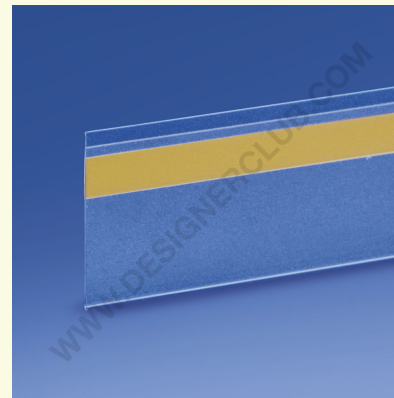

# Datasheet

**REF: 350 110**

**Płaska antyrefleksyjna samoprzylepna szyna skanera mm. 38 x 1330**

Wygięta szyna skanera z antyrefleksyjnego PVC z przezroczystą taśmą tylną. Część tylna i przednia wyrównane. Pasuje do wysokości etykiety 38 mm. Długość mm. 1330. Usługa cięcia dostępna na życzenie. CRYSTAL PVC nr ref. 355 110. PET ♻️ ref. 399 110.