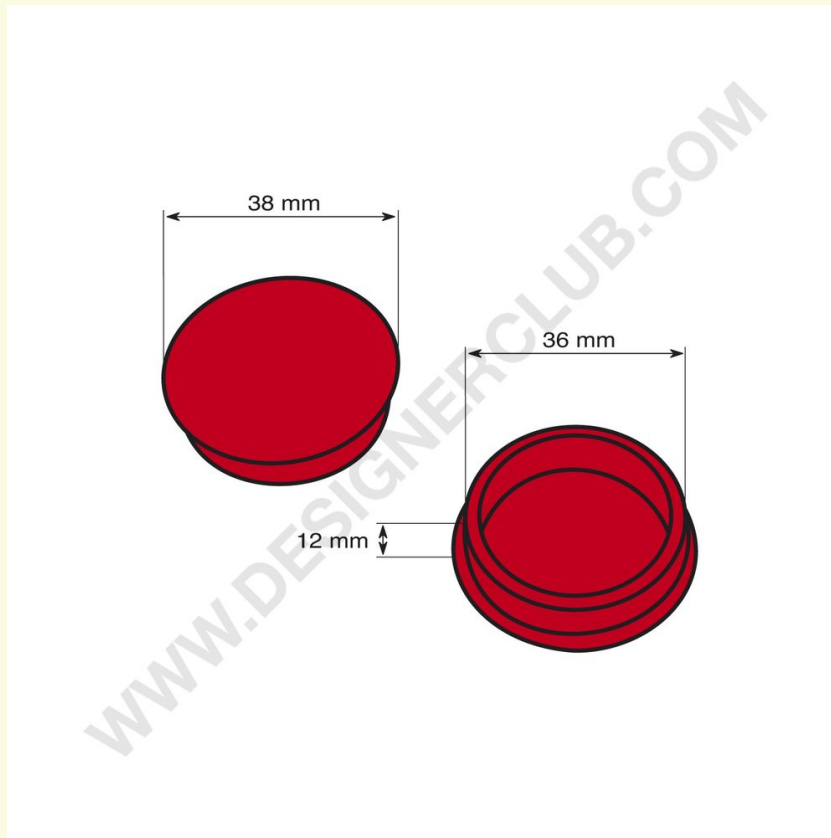

## Datasheet

**REF: 111 453**

**Twarde kapturki do rurek wystawowych sis**

Biały lub taki sam kolor jak wyświetlacz, dla tuby.

+39 0332 455 360    [www.designerclub.com](http://www.designerclub.com)    [commerciale@designerclub.com](mailto:commerciale@designerclub.com)  
Designer Club S.R.L. Via 2 Giugno 28, 21022, Azzate (VA), Italy