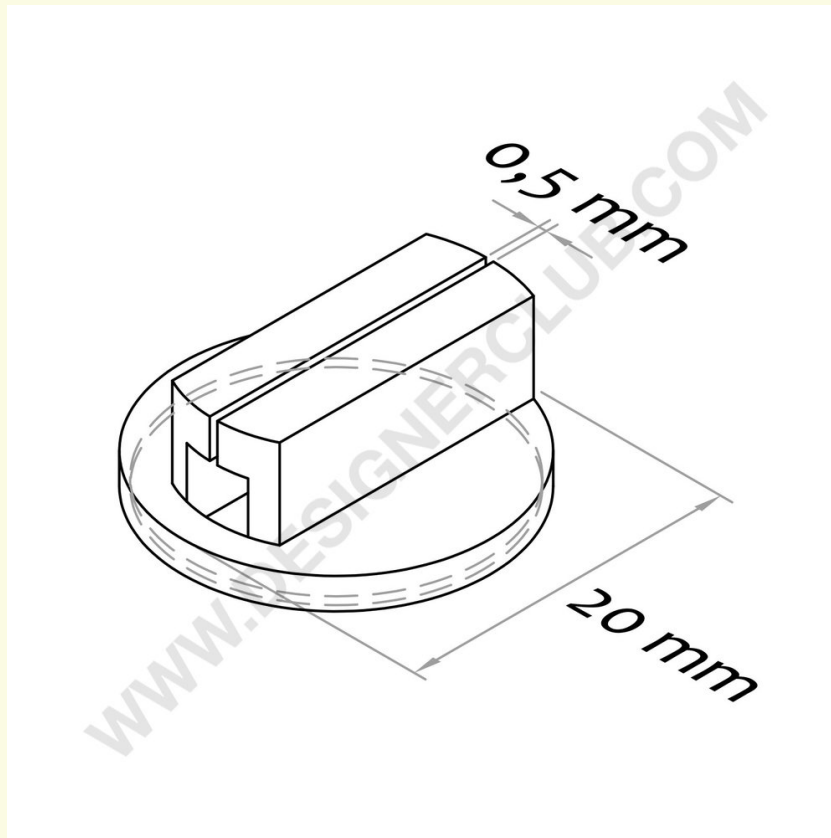

Datasheet

REF: 402 623
Deko clip 20 mm.

Przeznaczony do prostopadłej ekspozycji szyldów na półkach lub ekspozytorze. Znak połączony jest z klipsem Deko za pomocą zszywki.

+39 0332 455 360 www.designerclub.com commerciale@designerclub.com
Designer Club S.R.L. Via 2 Giugno 28, 21022, Azzate (VA), Italy