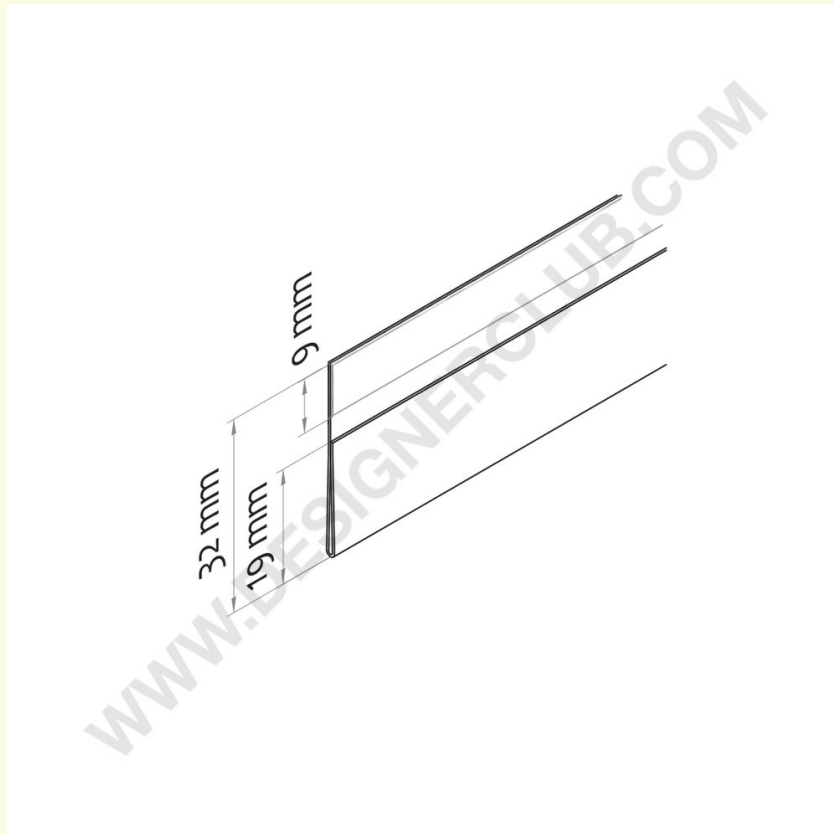

Datasheet

REF: 350 133

Płaska samoprzylepna szyna skanera mm. 32 x 1000 - dla etykiet h. mm. 20 antyodblaskowy pvc

Antygraficzna szyna skanera z przezroczystą taśmą u góry, umożliwia podwójną komunikację.

Pasuje do etykiet o wysokości mm. 20.

Długość mm. 1000.

Usługa cięcia dostępna na życzenie.

*Z przezroczystą taśmą u góry.

>>

+39 0332 455 360 www.designerclub.com commerciale@designerclub.com
Designer Club S.R.L. Via 2 Giugno 28, 21022, Azzate (VA) , Italy