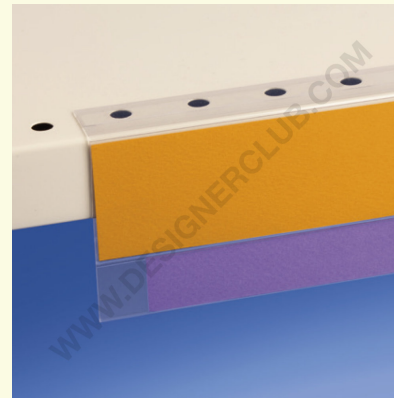

Datasheet

REF: 350 133

Płaska samoprzylepna szyna skanera mm. 32 x 1000 - dla etykiet h. mm. 20 antyodblaskowy pvc

Antygraficzna szyna skanera z przezroczystą taśmą u góry, umożliwia podwójną komunikację.

Pasuje do etykiet o wysokości mm. 20.

Długość mm. 1000.

Usługa cięcia dostępna na życzenie.

*Z przezroczystą taśmą u góry.

>>

+39 0332 455 360 www.designerclub.com commerciale@designerclub.com
Designer Club S.R.L. Via 2 Giugno 28, 21022, Azzate (VA) , Italy