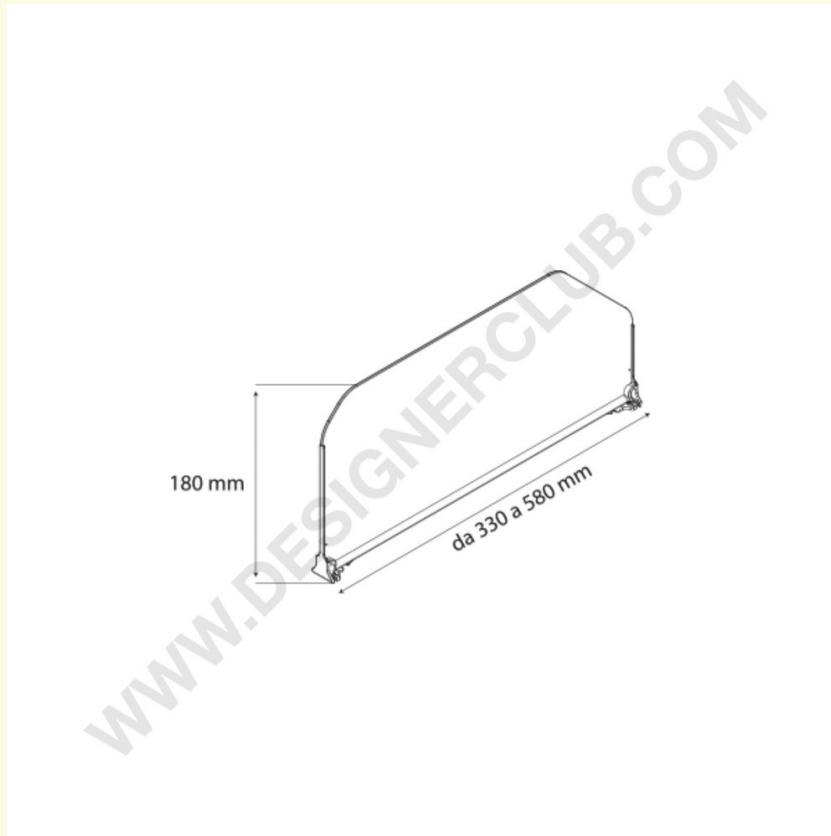

Datasheet

REF: 340 221

Odwracalna duża przegroda wysokość mm. 180 długość mm. 330

Odwracalna dzielarka LARGE wysokość mm. 180 doskonała do dzielenia dużych opakowań. Długość mm. 330. Przezroczysta i wykonana w PET ♻️.